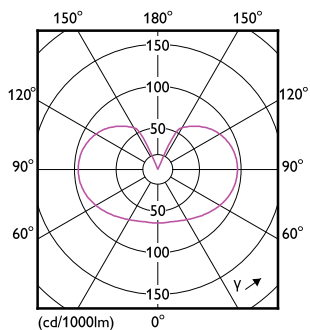

LEDbulb 8,5W E27 A60 FR