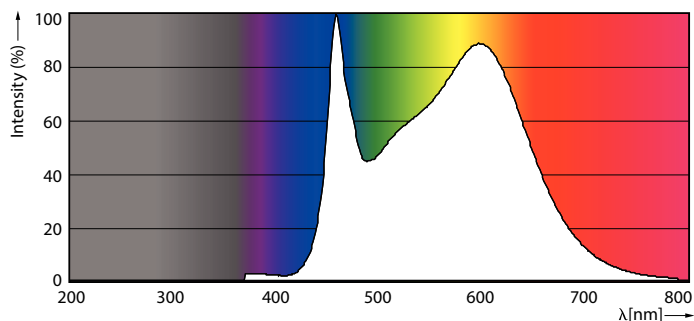

LEDbulb 8,5W E27 A60 840 FR