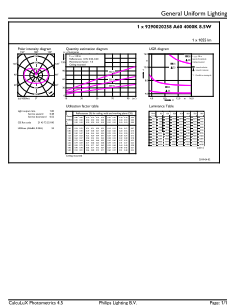

Dane fotometryczne

LEDbulb 8,5W E27 A60 840 FR