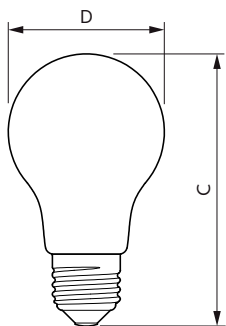

Zatwierdzenie i Aplikacja

Klasa energooszczędności	E
Zużycie energii elektrycznej w kWh/1000 h	9 kWh

Żarówki LED z klasycznym żarnikiem

Numer rejestracji EPREL	387426
Dane produktu	
Pełny kod produktu	871869670561200
Nazwa produktu na zamówieniu	LED classic 75W E27 CW A60 FR ND 1CT/10
EAN/UPC - Produkt	8718696705612
Kod zamówienia	70561200

Numerator - Quantity Per Pack	1
Numerator - Packs per outer box	10
Material Nr. (12NC)	929002025831
Net Weight (Piece)	0,040 kg

Rysunki techniczne

LED classic 75W E27 CW A60 FR ND 1CT/10

Product	D	C
LED classic 75W E27 CW A60 FR ND 1CT/10	60 mm	104 mm