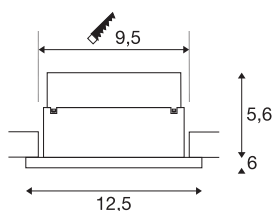

TECHNISCHE SPECIFICATIES

Art.nr.:	240006
Aantal verschillende lichtopeningen	1
Primaire nominale spanning	220-240V ~50Hz mA/V
Hoogte	6.2 cm
Diameter	12.5 cm
Inbouwdiameter	9.5 cm
Inbouwdiepte	7.5 cm
Nettogewicht	0.41 kg
Brutogewicht	0.477 kg
IP-code	IP 20
Veiligheidsklasse	II
Montage	Inbouw
Montagebeschrijving	Plafond
Wattage	5 W
Lumen	120 lm
Lichtkleurtemperatuur	6000 Kelvin
Stralingshoek	90 °
Kleur	wit
CRI	70
LXXBXX gegevens	L70B50
Levensduur	25000 h
BIG WHITE pagina	420