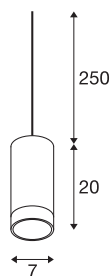

ASTINA QPAR51

Indoor pendelarmatuur, zwart

De ASTINA hoogvolt pendelarmatuur is gemaakt van aluminium en is zowel geschikt voor toepassing van GU-10-halogenen als voor retrofit LED-lichtbronnen. De behuizing van het armatuur beschikt over een glasafdekking, waarmee een kleurafgrenzing door indirecte verlichting wordt bereikt. ASTINA PD wordt kant-en-klaar voor directe aansluiting op 230V netspanning geleverd.

TECHNISCHE SPECIFICATIES

Art.nr.:	1002939
Fitting	GU10
Lichtbronnen	QPAR51
Aantal fittingen	1
Inclusief lampen	Geen
Primaire nominale spanning	220-240V ~50/60Hz mA/V
Pendellengte	250 cm
Hoogte	20 cm
Diameter	7 cm
Nettogewicht	0.653 kg
Brutogewicht	0.821 kg
IP-code	IP 20
Veiligheidsklasse	I
Montagebeschrijving	Plafond met accessoires
Wattage	10 W
Kleur	zwart
BIG WHITE pagina	160