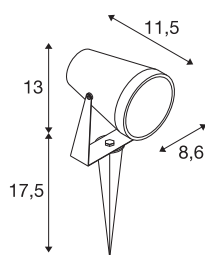

TECHNISCHE SPECIFICATIES

Art.nr.:	1004757
Fitting	GU10
Lichtbronnen	LED GU10 51mm
Inclusief lampen	Geen
Primaire nominale spanning	220-240V ~50/60Hz mA/V
Lengte	11.5 cm
Lange grondpin	17.5 cm
Breedte	10 cm
Hoogte	13 cm
Nettogewicht	0.517 kg
Brutogewicht	0.583 kg
IP-code	IP 65
Veiligheidsklasse	I
Slagvastheidsklasse	IK04
Montage	Mobiel
Wattage	7 W
Kleur	zwart
minimale omgevingstemperatuur	-20 °C
maximale omgevingstemperatuur	40 °C
BIG WHITE pagina	592