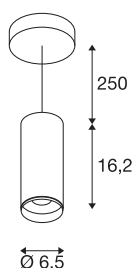

## NUMINOS® PD PHASE S

Indoor led pendellamp zwart/zwart 4000 K 36°

Het NUMINOS verlichtingssysteem van SLV combineert techniek, design en functionaliteit als geen ander. Zo kunt u met verschillende downlights en spots duizend lichtontwerpmogelijkheden beleven. Met de NUMINOS® PD PHASE S pendelarmatuur, die overtuigt door zijn hoogwaardige afwerkings- en lichtkwaliteit. De spot is perfect voor gerichte accentverlichting of voor het verlichten van grotere oppervlakken. De pendelarmatuur overtuigt met een stroomverbruik van 10,42 Watt, een lichtintensiteit van 1100 lumen, een kleurtemperatuur van 4000 Kelvin en de hoge kleurweergave-index van meer dan 90. De installatie voert u in een mum van tijd uit. Wanneer kiest u voor NUMINOS® van SLV?

## TECHNISCHE SPECIFICATIES

Art.nr.:	1004163
Primaire nominale spanning	220-240V ~50/60Hz mA/V
Secundaire stroom / secundaire spanning	250mA
Pendellengte	250 cm
Hoogte	16.2 cm
Diameter	6.5 cm
Nettogewicht	0.698 kg
Brutogewicht	0.905 kg
Veiligheidsklasse	I
Montage	Opbouw
Montagebeschrijving	Plafond, Plafond met accessoires
Dimbaar	Ja
Dimtechniek	Fase-afsnijding
Wattage	10.42 W
Lumen	1100 lm
Lichtkleurtemperatuur	4000 Kelvin
Stralingshoek	36 °
Kleur	zwart
CRI	90
UGR ≤	16
LXXBXX gegevens	L80B50
Levensduur	50000 h