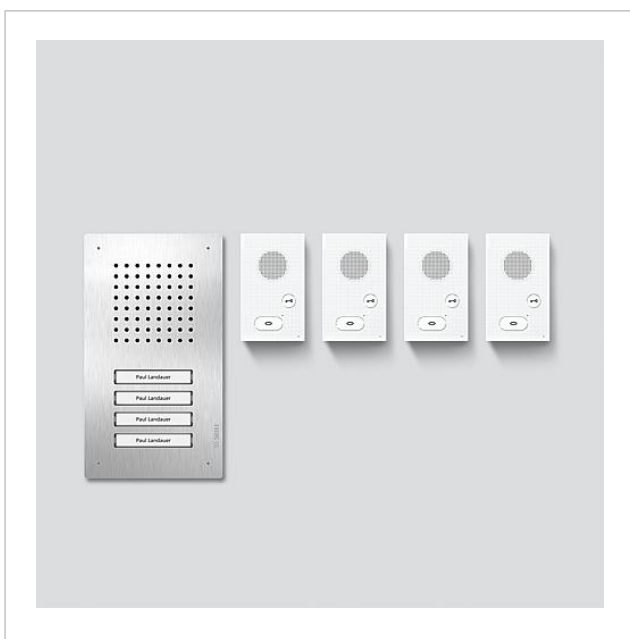

## Productomschrijving

Audio-Set Siedle Classic in bus-techniek met de functies bellen, spreken en deur openen. Deurstation incl. inbouwbehuizing.

Aantal oproeptoetsen: 4

Leveringsomvang:

- Audio-deurstation Siedle Classic (F CL A 04 B-...)
- 4 Audio-binnenstations Siedle Basic (AIB 150-...)
- Set-Netvoeding (SNG 850-...)

#### Artikelnr.

200049391-00

200029966-00

200044537-00

200044536-00

Audio-set Siedle Classic  
SET CLAB 850-4 E/W

210010048

Pagina 3

Audio-set Siedle Classic  
SET CLAB 850-4 E/W

210010048

Pagina 4

---

AIB 150-01 Audio binnenstation Siedle Basic	Productinformatie	1,3 MB	downloaden
Siedle Classic Inbouwbehuizing	Productinformatie	718 kB	downloaden
Audio-set Siedle Classic/Video-set Siedle Classic	Productinformatie	3,1 MB	downloaden
Siedle Classic Montagehandleiding	Productinformatie	1,4 MB	downloaden
AIB 150-01 Audio binnenstation Siedle Basic	Gebruikershandleiding	790 kB	downloaden
	Conformiteitsverklaring	140 kB	downloaden
	Extra informatie	109 kB	downloaden