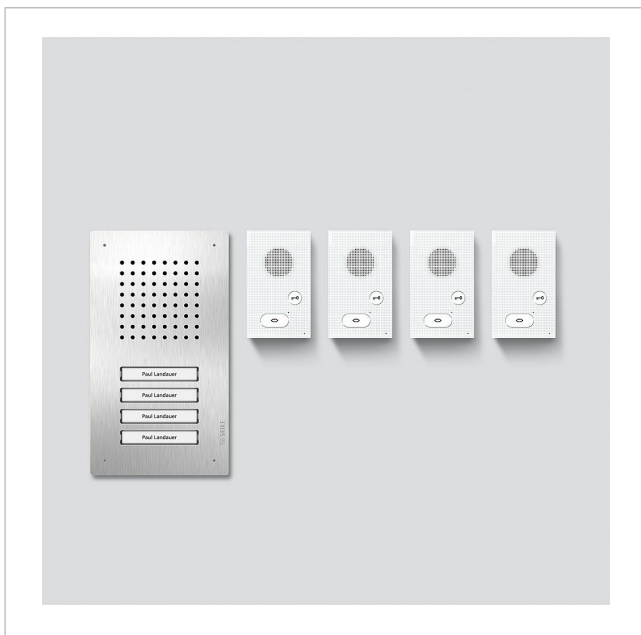

Audio-set Siedle Classic  
SET CLAB 850-4 E/W

210010048-00

## Productomschrijving

Audio-Set Siedle Classic in bus-techniek met de functies bellen, spreken en deur openen. Deurstation incl. inbouwbehuizing.

Aantal oproeptoetsen: 4

Leveringsomvang:

- Audio-deurstation Siedle Classic (F CL A 04 B-...)
- 4 Audio-binnenstations Siedle Basic (AIB 150-...)
- Set-Netvoeding (SNG 850-...)

## Artikelinformatie

Artikelaanduiding	Artikelomschrijving	Kleur/Materiaal	KG	Artikelnr.
SET CLAB 850-4 E/W	Audio-set Siedle Classic	Edelstaal/wit	A	210010048-00