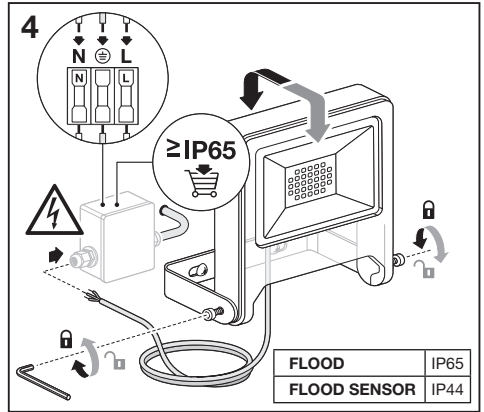

ENDURA® FLOOD

LEDVANCE

	EAN	W	lm	K	°C	V-	mA	Hz	PF	▽ (°)	☞
ENDURA FLOOD 10W 830 DG	4058075237926	10	800	3000	-20...+45	220-240	46	50/60	≥0.9	110	15000
ENDURA FLOOD 20W 830 DG	4058075237940	20	1700	3000	-20...+45	220-240	92	50/60	≥0.9	110	15000
ENDURA FLOOD 30W 830 DG	4058075237964	30	2700	3000	-20...+45	220-240	145	50/60	≥0.9	110	15000
ENDURA FLOOD 50W 830 DG	4058075239340	50	4500	3000	-20...+45	220-240	220	50/60	≥0.9	110	15000
ENDURA FLOOD SENSOR 10W 830 DG	4058075292154	10	800	3000	-10...+40	220-240	46	50/60	≥0.7	110	15000
ENDURA FLOOD SENSOR 20W 830 DG	4058075239500	20	1700	3000	-10...+40	220-240	92	50/60	≥0.7	110	15000
ENDURA FLOOD SENSOR 30W 830 DG	4058075239548	30	2700	3000	-10...+40	220-240	145	50/60	≥0.9	110	15000
ENDURA FLOOD SENSOR 50W 830 DG	4058075239593	50	4500	3000	-10...+40	220-240	220	50/60	≥0.9	110	15000

ENDURA® FLOOD

mm

	L	W	H	g
FLOOD 10W	122	108	33	280
FLOOD 20W	153	133	34	405
FLOOD 30W	193	170	39	650
FLOOD 50W	245	210	43	1070

mm

	L	W	H	g
FLOOD 10W SENSOR	168	108	63	380
FLOOD 20W SENSOR	189	133	66	490
FLOOD 30W SENSOR	223	170	66	720
FLOOD 50W SENSOR	267	210	70	1150

ENDURA® FLOOD

	EAN	n	LED	QR code	ENERGY * X =
ENDURA FLOOD 10W 830 DG	4058075237926	1	AC34882		F
ENDURA FLOOD 20W 830 DG	4058075237940	1	AC34883		F
ENDURA FLOOD 30W 830 DG	4058075237964	1	AC34884		F
ENDURA FLOOD 50W 830 DG	4058075239340	1	AC34885		F
ENDURA FLOOD SENSOR 10W 830 DG	4058075292154	1	AC34882		F
ENDURA FLOOD SENSOR 20W 830 DG	4058075239500	1	AC34883		F
ENDURA FLOOD SENSOR 30W 830 DG	4058075239548	1	AC34884		F
ENDURA FLOOD SENSOR 50W 830 DG	4058075239593	1	AC34885		F