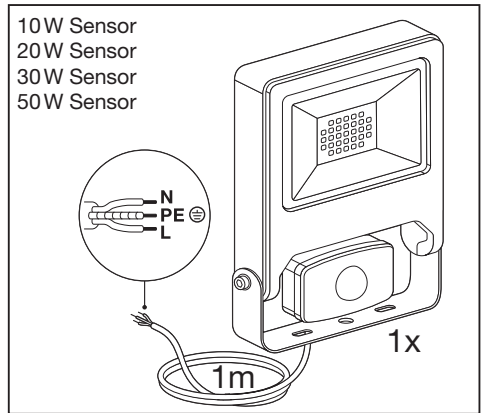

ENDURA® FLOOD

LEDVANCE

	EAN	W	lm	K	°C	V-	mA	Hz	PF	▽ (°)	☞
ENDURA FLOOD 10W 830 DG	4058075237926	10	800	3000	-20...+45	220-240	46	50/60	≥0.9	110	15000
ENDURA FLOOD 20W 830 DG	4058075237940	20	1700	3000	-20...+45	220-240	92	50/60	≥0.9	110	15000
ENDURA FLOOD 30W 830 DG	4058075237964	30	2700	3000	-20...+45	220-240	145	50/60	≥0.9	110	15000
ENDURA FLOOD 50W 830 DG	4058075239340	50	4500	3000	-20...+45	220-240	220	50/60	≥0.9	110	15000
ENDURA FLOOD SENSOR 10W 830 DG	4058075292154	10	800	3000	-10...+40	220-240	46	50/60	≥0.7	110	15000
ENDURA FLOOD SENSOR 20W 830 DG	4058075239500	20	1700	3000	-10...+40	220-240	92	50/60	≥0.7	110	15000
ENDURA FLOOD SENSOR 30W 830 DG	4058075239548	30	2700	3000	-10...+40	220-240	145	50/60	≥0.9	110	15000
ENDURA FLOOD SENSOR 50W 830 DG	4058075239593	50	4500	3000	-10...+40	220-240	220	50/60	≥0.9	110	15000

ENDURA® FLOOD

mm

	L	W	H	g
FLOOD 10W	122	108	33	280
FLOOD 20W	153	133	34	405
FLOOD 30W	193	170	39	650
FLOOD 50W	245	210	43	1070

mm

	L	W	H	g
FLOOD 10W SENSOR	168	108	63	380
FLOOD 20W SENSOR	189	133	66	490
FLOOD 30W SENSOR	223	170	66	720
FLOOD 50W SENSOR	267	210	70	1150

ENDURA® FLOOD

	EAN	n	LED	QR code	ENERGY * X =
ENDURA FLOOD 10W 830 DG	4058075237926	1	AC34882		F
ENDURA FLOOD 20W 830 DG	4058075237940	1	AC34883		F
ENDURA FLOOD 30W 830 DG	4058075237964	1	AC34884		F
ENDURA FLOOD 50W 830 DG	4058075239340	1	AC34885		F
ENDURA FLOOD SENSOR 10W 830 DG	4058075292154	1	AC34882		F
ENDURA FLOOD SENSOR 20W 830 DG	4058075239500	1	AC34883		F
ENDURA FLOOD SENSOR 30W 830 DG	4058075239548	1	AC34884		F
ENDURA FLOOD SENSOR 50W 830 DG	4058075239593	1	AC34885		F