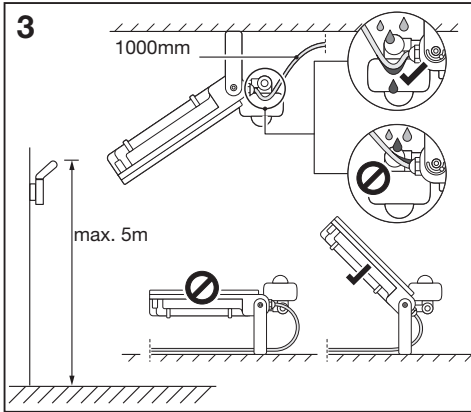

ENDURA® FLOOD

LEDVANCE

	EAN	W	lm	K	°C	V-	mA	Hz	PF	▽ (°)	☞
ENDURA FLOOD 10W 830 DG	4058075237926	10	800	3000	-20...+45	220-240	46	50/60	≥0.9	110	15000
ENDURA FLOOD 20W 830 DG	4058075237940	20	1700	3000	-20...+45	220-240	92	50/60	≥0.9	110	15000
ENDURA FLOOD 30W 830 DG	4058075237964	30	2700	3000	-20...+45	220-240	145	50/60	≥0.9	110	15000
ENDURA FLOOD 50W 830 DG	4058075239340	50	4500	3000	-20...+45	220-240	220	50/60	≥0.9	110	15000
ENDURA FLOOD SENSOR 10W 830 DG	4058075292154	10	800	3000	-10...+40	220-240	46	50/60	≥0.7	110	15000
ENDURA FLOOD SENSOR 20W 830 DG	4058075239500	20	1700	3000	-10...+40	220-240	92	50/60	≥0.7	110	15000
ENDURA FLOOD SENSOR 30W 830 DG	4058075239548	30	2700	3000	-10...+40	220-240	145	50/60	≥0.9	110	15000
ENDURA FLOOD SENSOR 50W 830 DG	4058075239593	50	4500	3000	-10...+40	220-240	220	50/60	≥0.9	110	15000

ENDURA® FLOOD

mm

	L	W	H	g
FLOOD 10W	122	108	33	280
FLOOD 20W	153	133	34	405
FLOOD 30W	193	170	39	650
FLOOD 50W	245	210	43	1070

mm

	L	W	H	g
FLOOD 10W SENSOR	168	108	63	380
FLOOD 20W SENSOR	189	133	66	490
FLOOD 30W SENSOR	223	170	66	720
FLOOD 50W SENSOR	267	210	70	1150

ENDURA® FLOOD

	EAN	n	LED	QR code	ENERGY * X =
ENDURA FLOOD 10W 830 DG	4058075237926	1	AC34882		F
ENDURA FLOOD 20W 830 DG	4058075237940	1	AC34883		F
ENDURA FLOOD 30W 830 DG	4058075237964	1	AC34884		F
ENDURA FLOOD 50W 830 DG	4058075239340	1	AC34885		F
ENDURA FLOOD SENSOR 10W 830 DG	4058075292154	1	AC34882		F
ENDURA FLOOD SENSOR 20W 830 DG	4058075239500	1	AC34883		F
ENDURA FLOOD SENSOR 30W 830 DG	4058075239548	1	AC34884		F
ENDURA FLOOD SENSOR 50W 830 DG	4058075239593	1	AC34885		F