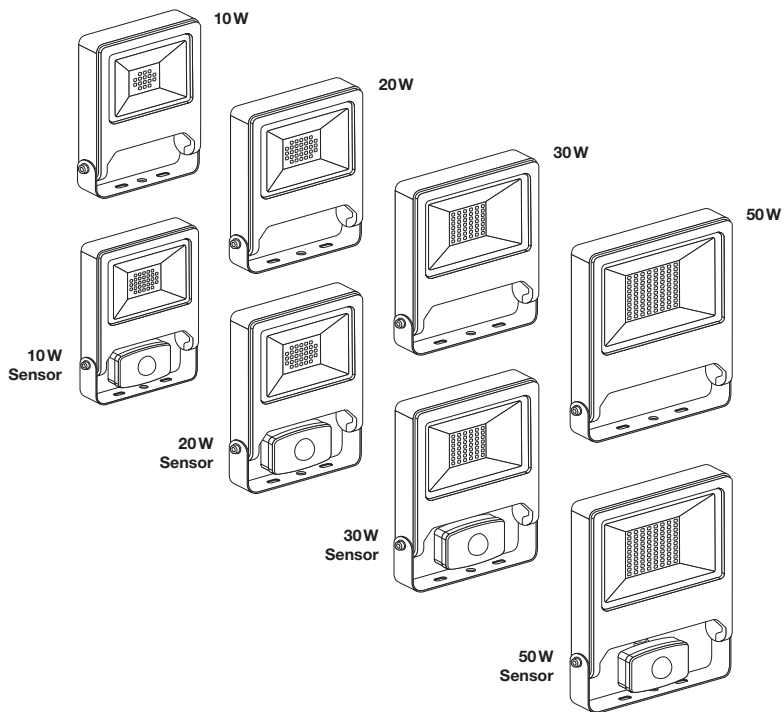

ENDURA® FLOOD

LEDVANCE

	EAN	W	lm	K	°C	V-	mA	Hz	PF	▽ (°)	☞
ENDURA FLOOD 10W 830 DG	4058075237926	10	800	3000	-20...+45	220-240	46	50/60	≥0.9	110	15000
ENDURA FLOOD 20W 830 DG	4058075237940	20	1700	3000	-20...+45	220-240	92	50/60	≥0.9	110	15000
ENDURA FLOOD 30W 830 DG	4058075237964	30	2700	3000	-20...+45	220-240	145	50/60	≥0.9	110	15000
ENDURA FLOOD 50W 830 DG	4058075239340	50	4500	3000	-20...+45	220-240	220	50/60	≥0.9	110	15000
ENDURA FLOOD SENSOR 10W 830 DG	4058075292154	10	800	3000	-10...+40	220-240	46	50/60	≥0.7	110	15000
ENDURA FLOOD SENSOR 20W 830 DG	4058075239500	20	1700	3000	-10...+40	220-240	92	50/60	≥0.7	110	15000
ENDURA FLOOD SENSOR 30W 830 DG	4058075239548	30	2700	3000	-10...+40	220-240	145	50/60	≥0.9	110	15000
ENDURA FLOOD SENSOR 50W 830 DG	4058075239593	50	4500	3000	-10...+40	220-240	220	50/60	≥0.9	110	15000

ENDURA® FLOOD

mm

	L	W	H	g
FLOOD 10W	122	108	33	280
FLOOD 20W	153	133	34	405
FLOOD 30W	193	170	39	650
FLOOD 50W	245	210	43	1070

mm

	L	W	H	g
FLOOD 10W SENSOR	168	108	63	380
FLOOD 20W SENSOR	189	133	66	490
FLOOD 30W SENSOR	223	170	66	720
FLOOD 50W SENSOR	267	210	70	1150

ENDURA® FLOOD

	EAN	n	LED	QR code	ENERGY * X =
ENDURA FLOOD 10W 830 DG	4058075237926	1	AC34882		F
ENDURA FLOOD 20W 830 DG	4058075237940	1	AC34883		F
ENDURA FLOOD 30W 830 DG	4058075237964	1	AC34884		F
ENDURA FLOOD 50W 830 DG	4058075239340	1	AC34885		F
ENDURA FLOOD SENSOR 10W 830 DG	4058075292154	1	AC34882		F
ENDURA FLOOD SENSOR 20W 830 DG	4058075239500	1	AC34883		F
ENDURA FLOOD SENSOR 30W 830 DG	4058075239548	1	AC34884		F
ENDURA FLOOD SENSOR 50W 830 DG	4058075239593	1	AC34885		F