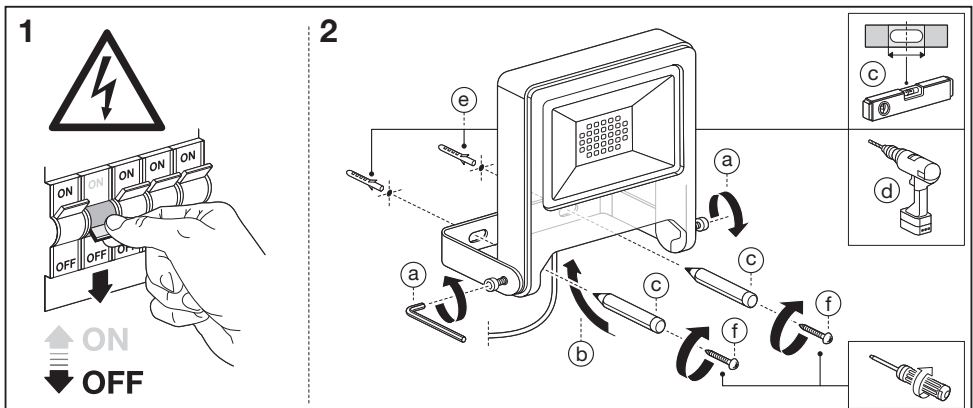

ENDURA® FLOOD

LEDVANCE

	EAN	W	lm	K	°C	V-	mA	Hz	PF	▽ (°)	☞
ENDURA FLOOD 10W 830 DG	4058075237926	10	800	3000	-20...+45	220-240	46	50/60	≥0.9	110	15000
ENDURA FLOOD 20W 830 DG	4058075237940	20	1700	3000	-20...+45	220-240	92	50/60	≥0.9	110	15000
ENDURA FLOOD 30W 830 DG	4058075237964	30	2700	3000	-20...+45	220-240	145	50/60	≥0.9	110	15000
ENDURA FLOOD 50W 830 DG	4058075239340	50	4500	3000	-20...+45	220-240	220	50/60	≥0.9	110	15000
ENDURA FLOOD SENSOR 10W 830 DG	4058075292154	10	800	3000	-10...+40	220-240	46	50/60	≥0.7	110	15000
ENDURA FLOOD SENSOR 20W 830 DG	4058075239500	20	1700	3000	-10...+40	220-240	92	50/60	≥0.7	110	15000
ENDURA FLOOD SENSOR 30W 830 DG	4058075239548	30	2700	3000	-10...+40	220-240	145	50/60	≥0.9	110	15000
ENDURA FLOOD SENSOR 50W 830 DG	4058075239593	50	4500	3000	-10...+40	220-240	220	50/60	≥0.9	110	15000

ENDURA® FLOOD

mm

	L	W	H	g
FLOOD 10W	122	108	33	280
FLOOD 20W	153	133	34	405
FLOOD 30W	193	170	39	650
FLOOD 50W	245	210	43	1070

mm

	L	W	H	g
FLOOD 10W SENSOR	168	108	63	380
FLOOD 20W SENSOR	189	133	66	490
FLOOD 30W SENSOR	223	170	66	720
FLOOD 50W SENSOR	267	210	70	1150