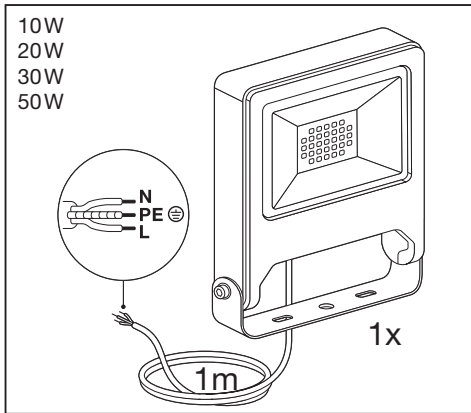

ENDURA® FLOOD

LEDVANCE

	EAN	W	lm	K	°C	V-	mA	Hz	PF	▽ (°)	☞
ENDURA FLOOD 10W 830 DG	4058075237926	10	800	3000	-20...+45	220-240	46	50/60	≥0.9	110	15000
ENDURA FLOOD 20W 830 DG	4058075237940	20	1700	3000	-20...+45	220-240	92	50/60	≥0.9	110	15000
ENDURA FLOOD 30W 830 DG	4058075237964	30	2700	3000	-20...+45	220-240	145	50/60	≥0.9	110	15000
ENDURA FLOOD 50W 830 DG	4058075239340	50	4500	3000	-20...+45	220-240	220	50/60	≥0.9	110	15000
ENDURA FLOOD SENSOR 10W 830 DG	4058075292154	10	800	3000	-10...+40	220-240	46	50/60	≥0.7	110	15000
ENDURA FLOOD SENSOR 20W 830 DG	4058075239500	20	1700	3000	-10...+40	220-240	92	50/60	≥0.7	110	15000
ENDURA FLOOD SENSOR 30W 830 DG	4058075239548	30	2700	3000	-10...+40	220-240	145	50/60	≥0.9	110	15000
ENDURA FLOOD SENSOR 50W 830 DG	4058075239593	50	4500	3000	-10...+40	220-240	220	50/60	≥0.9	110	15000

ENDURA® FLOOD

mm

	L	W	H	g
FLOOD 10W	122	108	33	280
FLOOD 20W	153	133	34	405
FLOOD 30W	193	170	39	650
FLOOD 50W	245	210	43	1070

mm

	L	W	H	g
FLOOD 10W SENSOR	168	108	63	380
FLOOD 20W SENSOR	189	133	66	490
FLOOD 30W SENSOR	223	170	66	720
FLOOD 50W SENSOR	267	210	70	1150