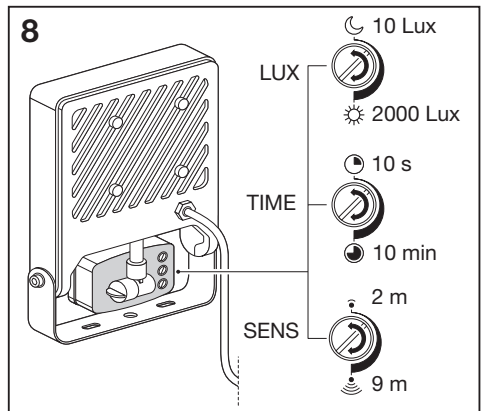

ENDURA® FLOOD

LEDVANCE

	EAN	W	lm	K	°C	V-	mA	Hz	PF	▽ (°)	☞
ENDURA FLOOD 10W 830 DG	4058075237926	10	800	3000	-20...+45	220-240	46	50/60	≥0.9	110	15000
ENDURA FLOOD 20W 830 DG	4058075237940	20	1700	3000	-20...+45	220-240	92	50/60	≥0.9	110	15000
ENDURA FLOOD 30W 830 DG	4058075237964	30	2700	3000	-20...+45	220-240	145	50/60	≥0.9	110	15000
ENDURA FLOOD 50W 830 DG	4058075239340	50	4500	3000	-20...+45	220-240	220	50/60	≥0.9	110	15000
ENDURA FLOOD SENSOR 10W 830 DG	4058075292154	10	800	3000	-10...+40	220-240	46	50/60	≥0.7	110	15000
ENDURA FLOOD SENSOR 20W 830 DG	4058075239500	20	1700	3000	-10...+40	220-240	92	50/60	≥0.7	110	15000
ENDURA FLOOD SENSOR 30W 830 DG	4058075239548	30	2700	3000	-10...+40	220-240	145	50/60	≥0.9	110	15000
ENDURA FLOOD SENSOR 50W 830 DG	4058075239593	50	4500	3000	-10...+40	220-240	220	50/60	≥0.9	110	15000

ENDURA® FLOOD

mm

	L	W	H	g
FLOOD 10W	122	108	33	280
FLOOD 20W	153	133	34	405
FLOOD 30W	193	170	39	650
FLOOD 50W	245	210	43	1070

mm

	L	W	H	g
FLOOD 10W SENSOR	168	108	63	380
FLOOD 20W SENSOR	189	133	66	490
FLOOD 30W SENSOR	223	170	66	720
FLOOD 50W SENSOR	267	210	70	1150

ENDURA® FLOOD

	EAN	n	LED	QR code	ENERGY * X =
ENDURA FLOOD 10W 830 DG	4058075237926	1	AC34882		F
ENDURA FLOOD 20W 830 DG	4058075237940	1	AC34883		F
ENDURA FLOOD 30W 830 DG	4058075237964	1	AC34884		F
ENDURA FLOOD 50W 830 DG	4058075239340	1	AC34885		F
ENDURA FLOOD SENSOR 10W 830 DG	4058075292154	1	AC34882		F
ENDURA FLOOD SENSOR 20W 830 DG	4058075239500	1	AC34883		F
ENDURA FLOOD SENSOR 30W 830 DG	4058075239548	1	AC34884		F
ENDURA FLOOD SENSOR 50W 830 DG	4058075239593	1	AC34885		F