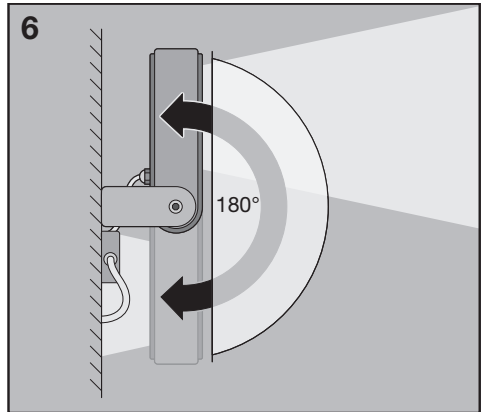

ENDURA® FLOOD