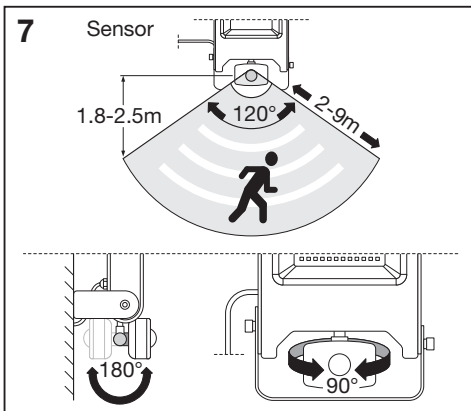

ENDURA® FLOOD

LEDVANCE

	EAN	W	lm	K	°C	V-	mA	Hz	PF	▽ (°)	☞
ENDURA FLOOD 10W 830 DG	4058075237926	10	800	3000	-20...+45	220-240	46	50/60	≥0.9	110	15000
ENDURA FLOOD 20W 830 DG	4058075237940	20	1700	3000	-20...+45	220-240	92	50/60	≥0.9	110	15000
ENDURA FLOOD 30W 830 DG	4058075237964	30	2700	3000	-20...+45	220-240	145	50/60	≥0.9	110	15000
ENDURA FLOOD 50W 830 DG	4058075239340	50	4500	3000	-20...+45	220-240	220	50/60	≥0.9	110	15000
ENDURA FLOOD SENSOR 10W 830 DG	4058075292154	10	800	3000	-10...+40	220-240	46	50/60	≥0.7	110	15000
ENDURA FLOOD SENSOR 20W 830 DG	4058075239500	20	1700	3000	-10...+40	220-240	92	50/60	≥0.7	110	15000
ENDURA FLOOD SENSOR 30W 830 DG	4058075239548	30	2700	3000	-10...+40	220-240	145	50/60	≥0.9	110	15000
ENDURA FLOOD SENSOR 50W 830 DG	4058075239593	50	4500	3000	-10...+40	220-240	220	50/60	≥0.9	110	15000

ENDURA® FLOOD

mm

	L	W	H	g
FLOOD 10W	122	108	33	280
FLOOD 20W	153	133	34	405
FLOOD 30W	193	170	39	650
FLOOD 50W	245	210	43	1070

mm

	L	W	H	g
FLOOD 10W SENSOR	168	108	63	380
FLOOD 20W SENSOR	189	133	66	490
FLOOD 30W SENSOR	223	170	66	720
FLOOD 50W SENSOR	267	210	70	1150

ENDURA® FLOOD

	EAN	n	LED	QR code	ENERGY * X =
ENDURA FLOOD 10W 830 DG	4058075237926	1	AC34882		F
ENDURA FLOOD 20W 830 DG	4058075237940	1	AC34883		F
ENDURA FLOOD 30W 830 DG	4058075237964	1	AC34884		F
ENDURA FLOOD 50W 830 DG	4058075239340	1	AC34885		F
ENDURA FLOOD SENSOR 10W 830 DG	4058075292154	1	AC34882		F
ENDURA FLOOD SENSOR 20W 830 DG	4058075239500	1	AC34883		F
ENDURA FLOOD SENSOR 30W 830 DG	4058075239548	1	AC34884		F
ENDURA FLOOD SENSOR 50W 830 DG	4058075239593	1	AC34885		F