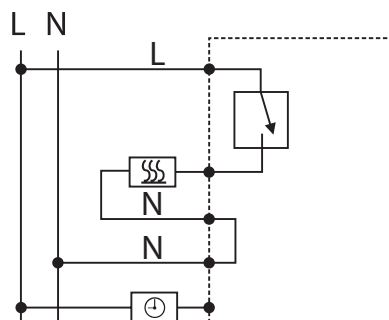

Schaltzeichnung | Wiring diagram

UTE 2800-R