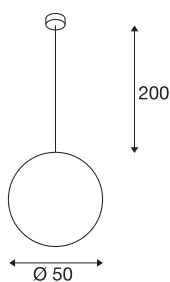

## ROTOBALL 50

hanglamp, TC-TSE, zilvergrijs/wit, Ø 50 cm, max. 24 W

De kogelvormige hoogspanning hanglamp ROTOBALL 50 bestaat uit een lampenkap van temperatuurbestendige kunststof, die optisch met een bevestiging van zilvergrijs staal afgerond wordt. De volumineuze lampenkap zorgt voor homogene belichtingseigenschappen van de toegepaste spaarlamp met gebruikelijke E27-fitting. Een passende plafondrozet is al meegeleverd. De ROTOBALL 50-hanglamp is hierdoor klaar voor directe aansluiting op 230 V netspanning.

## TECHNISCHE SPECIFICATIES

Art.nr.:	165400
Fitting	E27
Aantal fittingen	1
Primaire nominale spanning	220-240V ~50/60Hz mA/V
Pendellengte	200 cm
Diameter	50 cm
Nettogewicht	3.241 kg
Brutogewicht	5.166 kg
IP-code	IP 20
Veiligheidsklasse	I
Montage	Opbouw
Montagebeschrijving	Plafond
Wattage	24 W
Kleur	wit
BIG WHITE pagina	174