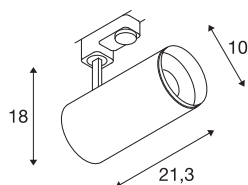

TECHNISCHE SPECIFICATIES

Art.nr.:	1004270
Primaire nominale spanning	220-240V ~50/60Hz mA/V
Secundaire stroom / secundaire spanning	700mA
Lengte	21.3 cm
Hoogte	18 cm
Diameter	10 cm
Nettogewicht	1.07 kg
Brutogewicht	1.4 kg
Veiligheidsklasse	I
Montagebeschrijving	Rail plafond
Dimbaar	Ja
Dimtechniek	Fase-afsnijding
Wattage	28 W
Lumen	2440 lm
Lichtkleurtemperatuur	2700 Kelvin
Stralingshoek	24 °
Kleur	wit
CRI	90
UGR ≤	19
LXXBXX gegevens	L80B50
Levensduur	50000 h
BIG WHITE pagina	66