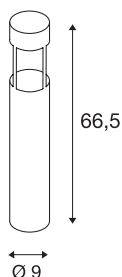

SLOTS 65

staande buitenlamp, led, 3000 K, rond, antraciet, Ø/H 9/66,5 cm, 6,3W

In de aluminium staande lamp SLOTS 65 wordt door een Philips Fortimo LED Disk-module een indirect naar beneden schijnend warm wit licht gegenereerd. Met zijn beveiligingsklasse IP44 is hij voor buitengebruik geschikt. Als optie is een schroevenset plus een verbindingsbox voor de veilige, elektrische aansluiting in het ronde armatuur beschikbaar. Een betonankerset wordt meegeleverd. Deze lamp bevat ingebouwde ledlampen.

TECHNISCHE SPECIFICATIES

Art.nr.:	231455
Primaire nominale spanning	220-240V ~50/60Hz mA/V
Hoogte	66.5 cm
Diameter	9 cm
Nettogewicht	1.577 kg
Brutogewicht	1.926 kg
IP-code	IP 44
Veiligheidsklasse	I
Montage	Opbouw
Montagebeschrijving	Vloer
Wattage	4.5 W
Lumen	200 lm
Lichtkleurtemperatuur	3000 Kelvin
Stralingshoek	68 °
Kleur	antraciet
CRI	90
LXXBXX gegevens	L70B50
Levensduur	25000 h
Omgevingstemperatuur	40 °C
minimale omgevingstemperatuur	-20 °C
maximale omgevingstemperatuur	45 °C
BIG WHITE pagina	571