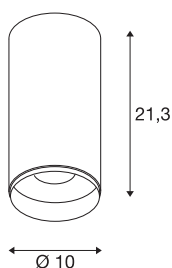

NUMINOS® CL DALI L

Indoor led plafondopbouwlamp wit/zwart 3000 K 36°

Het NUMINOS verlichtingssysteem van SLV combineert op een perfecte manier functie, design en techniek. Zo kunt u duizend lichtontwerpmogelijkheden met verschillende downlights en spots beleven. Zoals met de NUMINOS® CL DALI L led-plafondopbouwarmatuur voor binnen, die overtuigt door zijn hoogwaardige afwerkings- en lichtkwaliteit. Met de spot kiest u voor puntverlichting of voor hoogwaardige verlichting van grotere oppervlakken. De plafondinbouwarmatuur overtuigt met een stroomverbruik van 28 Watt, een lichtintensiteit van 2340 lumen, een kleurtemperatuur van 3000 Kelvin en een kleurweergave-index van 90. De eenvoudige montage is dan slechts nog een formaliteit. Wanneer kiest u voor NUMINOS van SLV: de modulaire diversiteit wacht op u?

TECHNISCHE SPECIFICATIES

Art.nr.:	1004615
Primaire nominale spanning	220-240V ~50/60Hz mA/V
Secundaire stroom / secundaire spanning	700mA
Hoogte	21.3 cm
Diameter	10 cm
Nettogewicht	1.08 kg
Brutogewicht	1.425 kg
Veiligheidsklasse	I
Montage	Opbouw
Montagebeschrijving	Plafond
Dimbaar	Ja
Dimtechniek	DALI
Wattage	28 W
Lumen	2340 lm
Lichtkleurtemperatuur	3000 Kelvin
Stralingshoek	36 °
Kleur	wit
CRI	90
UGR ≤	13
LXXBXX gegevens	L80B50
Levensduur	50000 h
BIG WHITE pagina	84