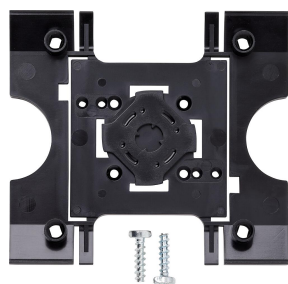

## Productomschrijving

Montage-adapter voor KS... voor de bevestiging van het montageframe MR 611-... en de klemmenblokken voor Siedle Vario modules.

---

## Technische gegevens

Afmetingen (mm) B x H x D:

Montage-adapter  
MA/KS 611-0

200042421

Pagina 2

Montage-adapter  
MA/KS 611-0

200042421

Pagina 3