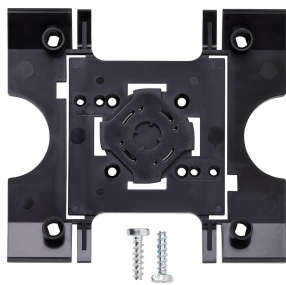

## Productomschrijving

Montage-adapter voor KS... voor de bevestiging van het montageframe MR 611-... en de klemmenblokken voor Siedle Vario modules.

---

## Technische gegevens

Afmetingen (mm) B x H x D:

Montage-adapter  
MA/KS 611-0

200042421

Pagina 2

Montage-adapter  
MA/KS 611-0

200042421

Pagina 3