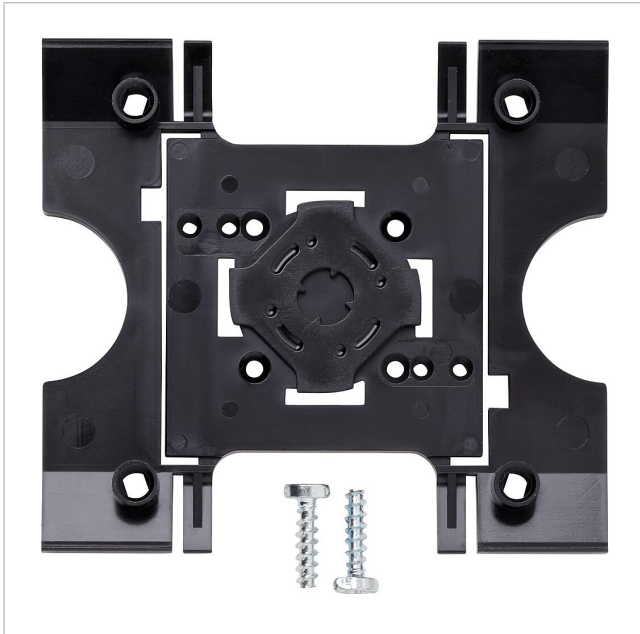

Montage-adapter  
MA/KS 611-0  
200042421-00

---

## Productomschrijving

Montage-adapter voor KS... voor de bevestiging van het montageframe MR 611-... en de klemmenblokken voor Siedle Vario modules.

---

## Technische gegevens

Afmetingen (mm) B x H x D:

Montage-adapter  
MA/KS 611-0

200042421

Pagina 2

Montage-adapter  
MA/KS 611-0

200042421

Pagina 3