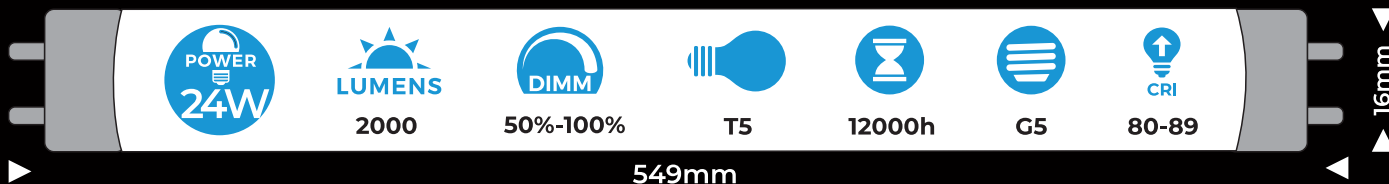

PATRON

FLUORESCENT TUBE

05724
05725
05726
05727

Scan me

www.patronbulbs.com

Manufactured in PRC

ENERG YIJA
IE IA
енергия · ενεργεια

PATRON

24.00 kWh/1000h

CE EAC

MPN

EAN

COLOR

05724	5941029897347	2700
05725	5941029897361	3000
05726	5941029897385	4000
05727	5941029897392	6500

 Strada Alexandru Ghica 148,
Alexandria, Romania

 Strada Ștefan cel Mare 2/20,
Strășeni, Moldova