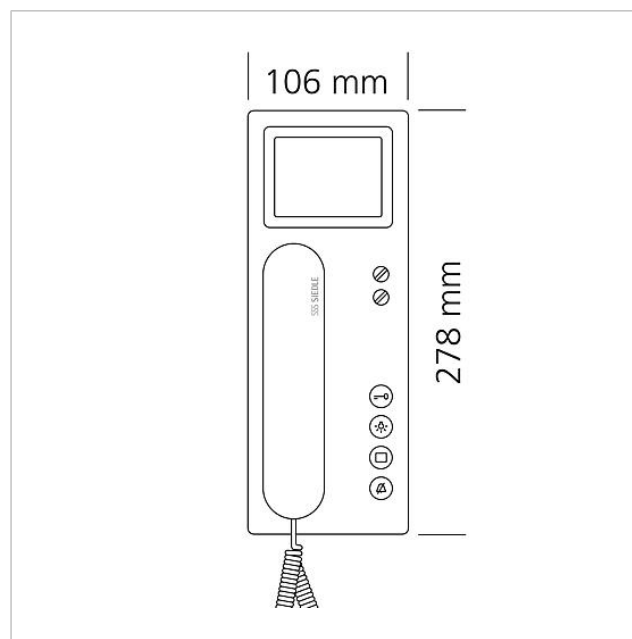

Bus-telefoon standaard
met kleurenmonitor
BTSV 850-03 A/W

200044622

Pagina 3