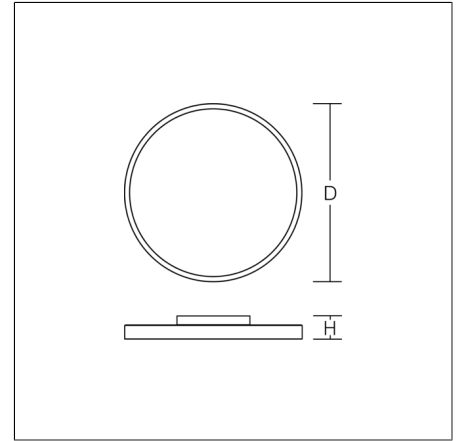

# TRIONA round

312299.0031.1.730 | Opbouwarmaturen

Plafond- en wandarmaturen  
4051859277972  
D 845, H 88

Plafondmontage (opbouw), Wandmontage  
antraciet metallic (DB703)

Decoratieve ronde LED aanbouw-paneelarmatuur. Plat naadloos frame geëxtrudeerd aluminiumprofiel gepoedercoat. Afscherming poedergelakt staal. Lichtuittreding via diffusor kunststof opaal/prismatisch. Diffuser en lightguide van niet-vergelend kunststof (PMMA). Zijdelingse lichtkoppeling (RZB SIDELITE® technologie) voor meer dan gemiddeld homogene lichtsterkteverdeling en verlichting zonder randen. Geschikt voor Plafondmontage (opbouw), Wandmontage. Montage zonder gereedschap dankzij bajonetsluiting. Driver ingebouwd. Uiterst eenvoudige installatie door plug & play steeksysteem. Met Casambi smart+free Bluetooth® besturing voor draadloze verbinding en bediening met Android- of iOS-apparaten; app gratis als download beschikbaar. Uitstekend geschikt voor kantoorruimtes en beeldschermwerkplekken volgens EN 12464-1 (UGR ≤ 19).

## Productgegevens

Diameter D	845 mm
Hoogte H	88 mm
Gewicht	16.24 kg
Lichtbron	LED
Kleurtemperatuur	4000 K
Effectieve lichtstroom	8350 lm
Systeemvermogen	66 W
Armatuur efficiëntie	127 lm/W
Glare evaluatie UGR (4H 8H)	19,5
Uitstralingshoek	94°
Levensduur	50000 h (L80/B50)
Kleurweergave-index CRI	80
Kleurtolerantie	3
Fotobiologische veiligheid conform EN 62471	Risicogroep 1
Bedrijfsapparaat	Converter dimbaar
Controle	smart+free (Bluetooth)
Spanning	220 - 240 V / 50 Hz
Armaturen aan zekering B10A	8
Armaturen aan zekering B16A	13
Armaturen aan zekering C10A	13
Armaturen aan zekering C16A	21
Inschakelstroom / Inschakeltijd	53 A / 200 µs
CIE Flux Code / CEN Flux Code	59 87 97 100 100
Beschermingsgraad	IP 20
Beschermingsklasse	I
Gloeidraadtest	650°C - 30 seconden
Slagvastheid	IK03
Omgevingstemperatuur	25 °C
Conformiteitsmerkteken	CE, EAC