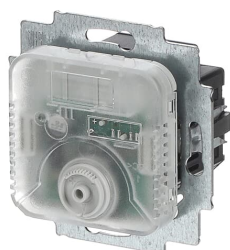

Produktdetails

1094 U

1094 U Einsatz für Raumtemperaturregler An / Aus mit Widerstandssensor Drehregler

Allgemeine Informationen

Typ	1094 U
Bestellnummer	2CKA001032A0483
EAN	4011395044117
Beschreibung	1094 U Einsatz für Raumtemperaturregler An / Aus mit Widerstandssensor Drehregler
Langbeschreibung	Schaltkontakt öffnet, wenn die eingestellte Temperatur erreicht ist. Mit Spreizbefestigung Mit separatem Anschluss für zeitgesteuerte Nachtabsenkung (4K). Klasse des Temperaturreglers: 1 Beitrag zur Raumheizungsenergieeffizienz: 1,0%. Nur in Verbindung mit handelsüblichen UP-Gerätedosen nach DIN 49073, montieren oder Busch-Jaeger Art.-Nr. 3040 UP-Dose Mauerwerk, 3050 UP-Dose Hohlwand oder 3060 UP-Dose Beton) Für den Regler werden Stellventile in der Ausführung "stromlos geschlossen" benötigt. Z.B. Artikel Nr. 6164/10-102. Schalttemperaturdifferenz \pm 0,5 K.

Installation / Montage

Betriebs- und Montageanleitung	2CKA000173B5386
--------------------------------	-----------------

Technische Daten

Datenblatt, technische Information	No document needed
Anwendung	Raumtemperaturregler
Funktion	Nachtabsenkung

Bemessungsspannung (U_r)	230 V
Hilfsspannung AC/DC	230 V AC/DC
Bemessungsstrom (I_n)	10 A
Eingang	Schraubklemmen
Betriebsart	Drehregler
Anschlussart Geräte	Three-Four Wired
Montageart	Unterputzmontage
Sensortyp	Widerstandssensor
Ausführung	An / Aus
Ausgang	Schraubklemmen