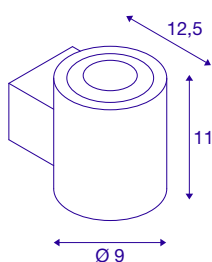

TECHNISCHE SPECIFICATIES

Art.nr.:	1004671
Aantal verschillende lichtopeningen	2
Primaire nominale spanning	220-240V ~50/60Hz mA/V
Secundaire stroom / secundaire spanning	700mA
Hoogte	11 cm
Diameter	9 cm
Diepte	12.5 cm
Nettogewicht	0.88 kg
Brutogewicht	1.081 kg
IP-code	IP 20
Veiligheidsklasse	I
Montage	Opbouw
Montagebeschrijving	Wand
Dimbaar	Ja
Dimtechniek	Fase-afsnijding
Wattage	15 W
Lumen	44 - 1110 lm
Lichtkleurtemperatuur	2000-3000 Kelvin
Stralingshoek	100 °
Kleur	wit
CRI	90
LXXBXX gegevens	L70B50