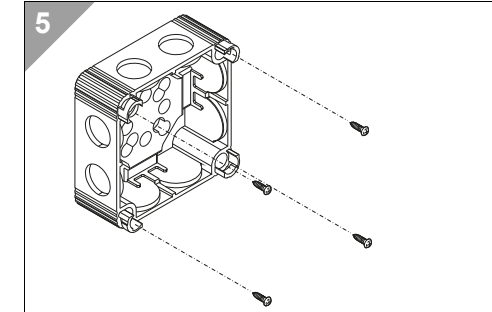

**7a** LED 853

**⚠ DANGER**

**LED (853 x20 xx)**

**Leuchtbild, Light effect, Effet lumineux**

Dauerleuchte/Permanent/Feu fixe

853 x00 54	12 VDC, ≤ 180 mA, I <sub>0</sub> < 1250 mA
853 x00 55	24 VDC, ≤ 80 mA, I <sub>0</sub> < 500 mA
853 x00 66	48 VAC, ≤ 35 mA, I <sub>0</sub> < 200 mA
853 x00 60	115-230VAC, ≤ 40 mA, I <sub>0</sub> < 7 A