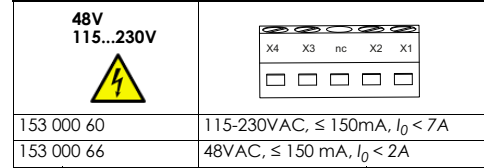

Sounder 153 000 60
153 000 66