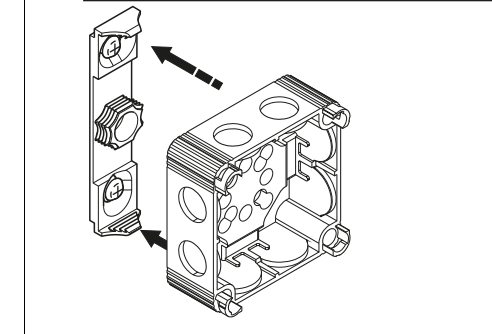

**7a** LED 853

**⚠ DANGER**

**LED (853 x20 xx)**

**Leuchtbild, Light effect, Effet lumineux**

Dauerleuchte/Permanent/Feu fixe

853 x00 54	12 VDC, ≤ 180 mA, I <sub>0</sub> < 1250 mA
853 x00 55	24 VDC, ≤ 80 mA, I <sub>0</sub> < 500 mA
853 x00 66	48 VAC, ≤ 35 mA, I <sub>0</sub> < 200 mA
853 x00 60	115-230VAC, ≤ 40 mA, I <sub>0</sub> < 7 A