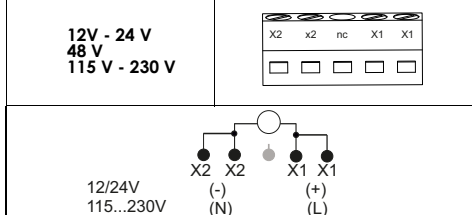

**7a** LED 853

**⚠ DANGER**

**LED (853 x20 xx)**

**Leuchtbild, Light effect, Effet lumineux**

Dauerleuchte/Permanent/Feu fixe

853 x00 54	12 VDC, ≤ 180 mA, I <sub>0</sub> < 1250 mA
853 x00 55	24 VDC, ≤ 80 mA, I <sub>0</sub> < 500 mA
853 x00 66	48 VAC, ≤ 35 mA, I <sub>0</sub> < 200 mA
853 x00 60	115-230VAC, ≤ 40 mA, I <sub>0</sub> < 7 A