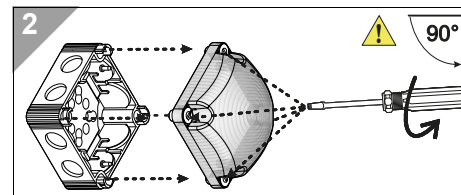

**7a** LED 853

**⚠ DANGER**

**LED (853 x20 xx)**

**Leuchtbild, Light effect, Effet lumineux**

Dauerleuchte/Permanent/Feu fixe

853 x00 54	12 VDC, ≤ 180 mA, I <sub>0</sub> < 1250 mA
853 x00 55	24 VDC, ≤ 80 mA, I <sub>0</sub> < 500 mA
853 x00 66	48 VAC, ≤ 35 mA, I <sub>0</sub> < 200 mA
853 x00 60	115-230VAC, ≤ 40 mA, I <sub>0</sub> < 7 A