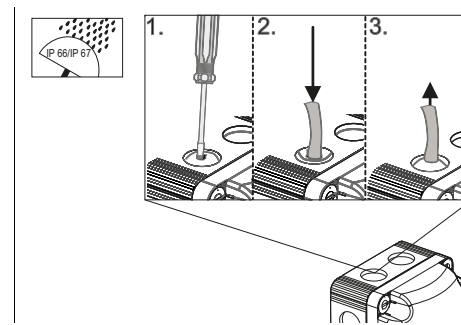

**7a** LED 853

**⚠ DANGER**

**LED (853 x20 xx)**

**Leuchtbild, Light effect, Effet lumineux**

Dauerleuchte/Permanent/Feu fixe

853 x00 54	12 VDC, ≤ 180 mA, I <sub>0</sub> < 1250 mA
853 x00 55	24 VDC, ≤ 80 mA, I <sub>0</sub> < 500 mA
853 x00 66	48 VAC, ≤ 35 mA, I <sub>0</sub> < 200 mA
853 x00 60	115-230VAC, ≤ 40 mA, I <sub>0</sub> < 7 A