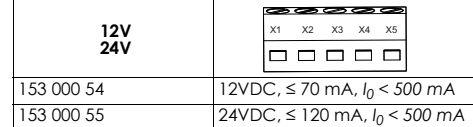

Sounder 153 000 54
153 000 55