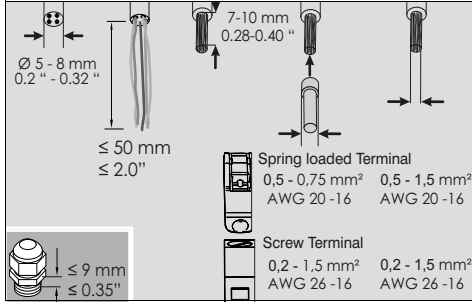

7a LED 853

⚠ DANGER