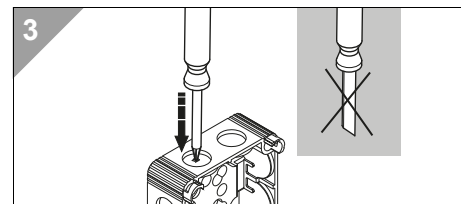

**7a** LED 853

**⚠ DANGER**

**LED (853 x20 xx)**

**Leuchtbild, Light effect, Effet lumineux**

Dauerleuchte/Permanent/Feu fixe

853 x00 54	12 VDC, ≤ 180 mA, I <sub>0</sub> < 1250 mA
853 x00 55	24 VDC, ≤ 80 mA, I <sub>0</sub> < 500 mA
853 x00 66	48 VAC, ≤ 35 mA, I <sub>0</sub> < 200 mA
853 x00 60	115-230VAC, ≤ 40 mA, I <sub>0</sub> < 7 A