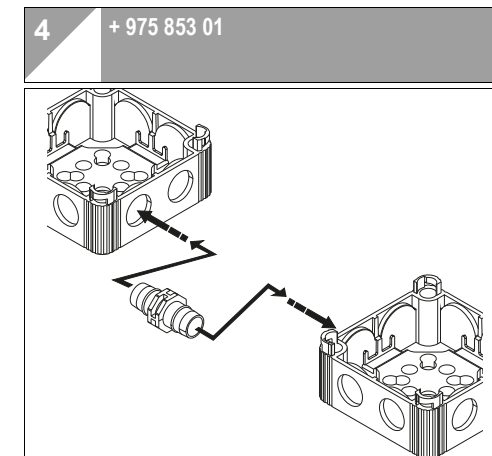

**7a** LED 853

**⚠ DANGER**

**LED (853 x20 xx)**

**Leuchtbild, Light effect, Effet lumineux**

Dauerleuchte/Permanent/Feu fixe

853 x00 54	12 VDC, ≤ 180 mA, I <sub>0</sub> < 1250 mA
853 x00 55	24 VDC, ≤ 80 mA, I <sub>0</sub> < 500 mA
853 x00 66	48 VAC, ≤ 35 mA, I <sub>0</sub> < 200 mA
853 x00 60	115-230VAC, ≤ 40 mA, I <sub>0</sub> < 7 A