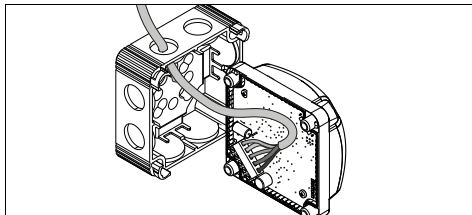

**7a** LED 853

**⚠ DANGER**

**LED (853 x20 xx)**

**Leuchtbild, Light effect, Effet lumineux**

Dauerleuchte/Permanent/Feu fixe

853 x00 54	12 VDC, ≤ 180 mA, I <sub>0</sub> < 1250 mA
853 x00 55	24 VDC, ≤ 80 mA, I <sub>0</sub> < 500 mA
853 x00 66	48 VAC, ≤ 35 mA, I <sub>0</sub> < 200 mA
853 x00 60	115-230VAC, ≤ 40 mA, I <sub>0</sub> < 7 A