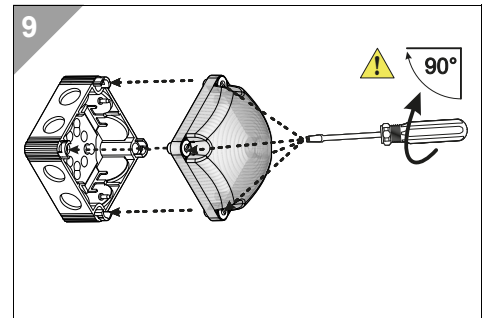

931085300101_AL
310.853.001