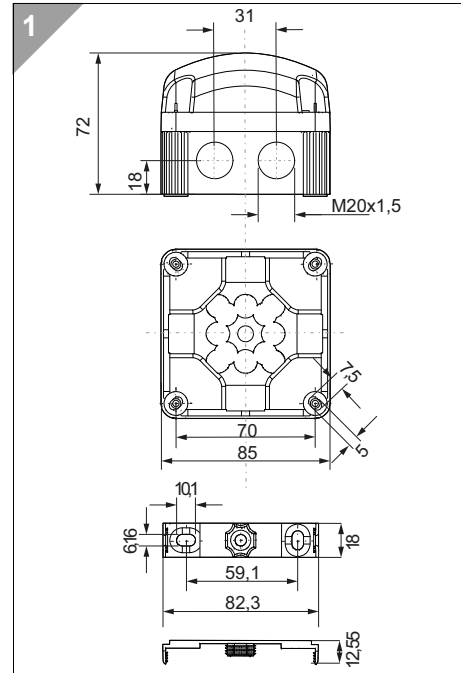

**7a** LED 853

**⚠ DANGER**

**LED (853 x20 xx)**

**Leuchtbild, Light effect, Effet lumineux**

Dauerleuchte/Permanent/Feu fixe

853 x00 54	12 VDC, ≤ 180 mA, I <sub>0</sub> < 1250 mA
853 x00 55	24 VDC, ≤ 80 mA, I <sub>0</sub> < 500 mA
853 x00 66	48 VAC, ≤ 35 mA, I <sub>0</sub> < 200 mA
853 x00 60	115-230VAC, ≤ 40 mA, I <sub>0</sub> < 7 A