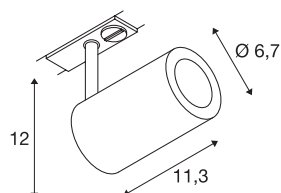

## ENOLA\_B TRACK SPOT

QPAR51, zilvergrijs, 50W, incl. 1-fase adapter

De puristische railspot ENOLA\_B bestaat uit een constructie van aluminium en staal en is naar keuze verkrijgbaar in de behuizingskleuren wit, zwart en zilvergrijs. De lampenkop is zowel draai- als kantelbaar. Door de ingebouwde GU10 hoogvolt fitting is ENOLA\_B klaar voor rechtstreekse aansluiting op het 1-fase hoogvolt spanningsrail-systeem.

## TECHNISCHE SPECIFICATIES

Art.nr.:	1002113
Fitting	GU10
Lichtbronnen	QPAR51
Aantal fittingen	1
Inclusief lampen	Geen
Primaire nominale spanning	220-240V ~50/60Hz mA/V
Kantelbereik	90 °
Horizontaal draaibereik	350 °
Lengte	11.3 cm
Hoogte	12 cm
Diameter	6.7 cm
Nettogewicht	0.369 kg
Brutogewicht	0.462 kg
IP-code	IP 20
Veiligheidsklasse	I
Montage	Opbouw
Montagebeschrijving	Rail plafond,Rail wand
Wattage	50 W
Kleur	grijs
maximale omgevingstemperatuur	40 °C
BIG WHITE pagina	480