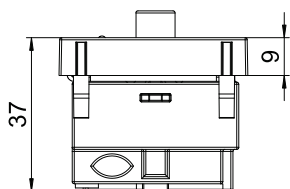

## Pamatdati

|                        |                   |
|------------------------|-------------------|
| Art.-Nr.               | 6105282           |
| Tips                   | ANT-3SD RW1       |
| Dimensija              | 45x45mm           |
| Krāsa                  | dzidri balts      |
| RAL numurs             | 9010              |
| Materiāls              | Polikarbonāts     |
| Materiāla saīsinājums  | PC                |
| Mazākā VK vienība (VG) | 1,00 gab.         |
| Svars                  | 11,60 kg/100 gab. |

## Tehniskie dati

|                |             |
|----------------|-------------|
| Izmēri         | 45 x 45 mm  |
| Izpildījums    | Gala līgzda |
| Vienību skaits | 1,00        |