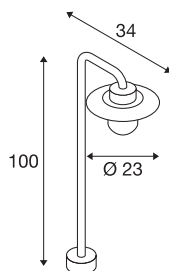

MOLAT POLE

outdoor staande lamp, IP44, E27, antraciet, max. 60W

De met een E27 fitting uitgeruste staande lamp MOLAT POLE bestaat uit gelakt aluminium en een glazen kap, die de ingebouwde fitting afdekt. De aan de gebogen arm gemonteerde lampenkop is vast naar beneden gericht. Door beschermingsgraad IP44 is hij geschikt voor buitengebruik. Om deze serie buitenverlichting compleet te maken is er ook een wandlamp verkrijgbaar. De in antraciet beschikbare lampen worden op 230V netspanning aangesloten.

TECHNISCHE SPECIFICATIES

Art.nr.:	1000822
Fitting	E27
Aantal fittingen	1
Primaire nominale spanning	220-240V ~50/60Hz mA/V
Hoogte	100 cm
Diameter	23 cm
Diepte	34 cm
Nettogewicht	2.164 kg
Brutogewicht	3.069 kg
IP-code	IP 44
Veiligheidsklasse	I
Slagvastheidsklasse	IK02
Slagvastheid	0,2 Joule
Montage	Opbouw
Montagebeschrijving	Vloer
Wattage	60 W
Kleur	antraciet
BIG WHITE pagina	552

Accessoires

230060	GRONDPIN , voor VAP SLIM 30/60/90, VAP, BERRA en SITRA, ver- zinkt staal
--------	---