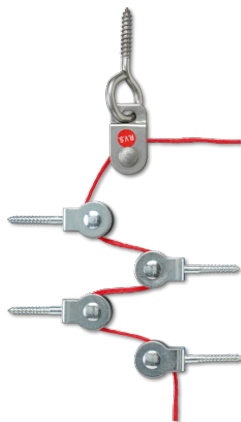

Productdatablad

Katrollenset

Artikelnr.

NRS ULR 0834

Katrollenset

Door het rondgaande trekkoord is de trekschakelaar altijd bereikbaar, ook voor iemand die op de grond ligt. Het uitrusten van ruimten met een noodoproepsysteem en het trekkoord is omschreven in de Norm NEN 1814.

De trekschakelaar wordt in de ruimte gemonteerd en is voorzien van een trekkoord van 20 meter. Het trekkoord dient de ruimte rond te gaan en op een hoogte van 40 cm boven de vloer te worden bevestigd. In de hoeken wordt het koord door katrollen geleid om gemakkelijke bediening te waarborgen. De trekveer wordt aan het einde van het trekkoord bevestigd. Het andere einde van de trekveer is bevestigd aan het schroefoog in de muur.