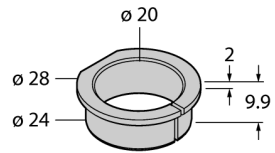

**Toebehoren  
Reductiehuls  
voor encoders RI-QR24  
RA1-QR24**

■ reduceereenheid 20mm

<b>Type</b>	RA1-QR24
Ident no.	1590928
<b>Materiaal behuizing</b>	aluminium