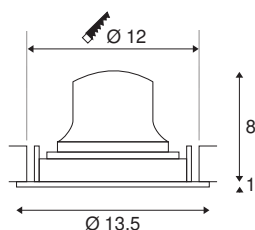

## TECHNISCHE SPECIFICATIES

Art.nr.:	1003556
Aantal verschillende lichtopeningen	1
Secundaire stroom / secundaire spanning	500mA
Hoogte	9 cm
Diameter	13.5 cm
Inbouwdiameter	12 cm
Inbouwdiepte	10 cm
Nettogewicht	0.39 kg
Brutogewicht	0.45 kg
IP-code	IP 20
Veiligheidsklasse	III
Slagvastheidsklasse	IK02
Slagvastheid	0,2 Joule
Montage	Inbouw
Montagebeschrijving	Plafond
Wattage	17.55 W
Lumen	1460 lm
Lichtkleurtemperatuur	2700 Kelvin
Stralingshoek	40 °
Kleur	zwart
CRI	90
UGR ≤	22