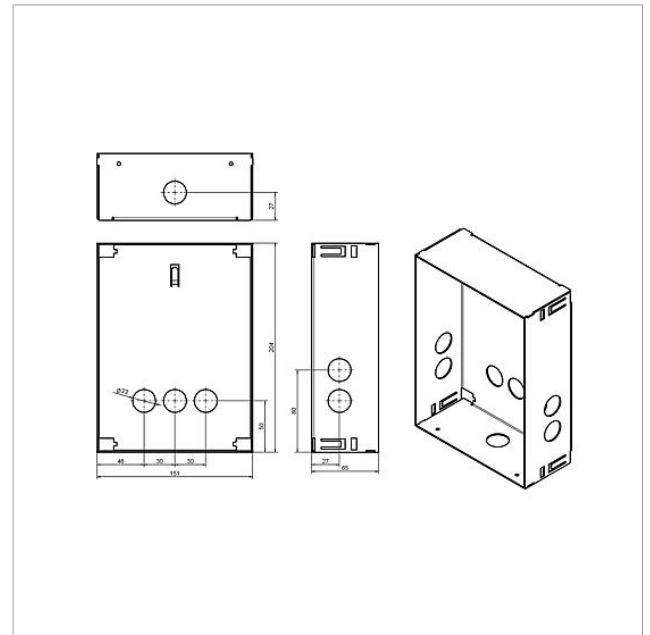

Inbouwbehuizing Siedle
Classic
GU CL 01-0

210007731

Pagina 2