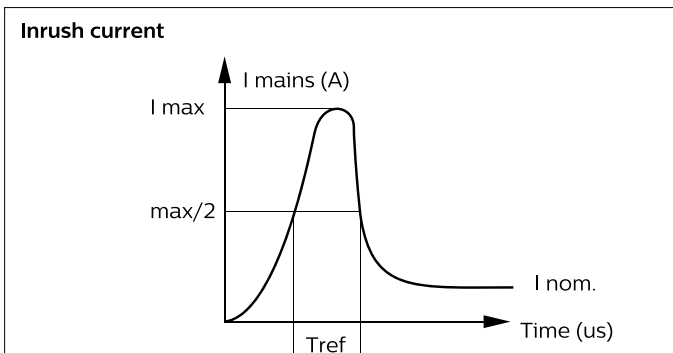

# PHILIPS

Ledinaire  
SlimDownlight

DN065B

|                    | P (W)      |             | A  | B   | Ø mm | kg      |      |
|--------------------|------------|-------------|----|-----|------|---------|------|
| DN065 G2 LED10S SQ | 830<br>840 | 950<br>1000 | 11 | 175 | 146  | 150-155 | 0.23 |