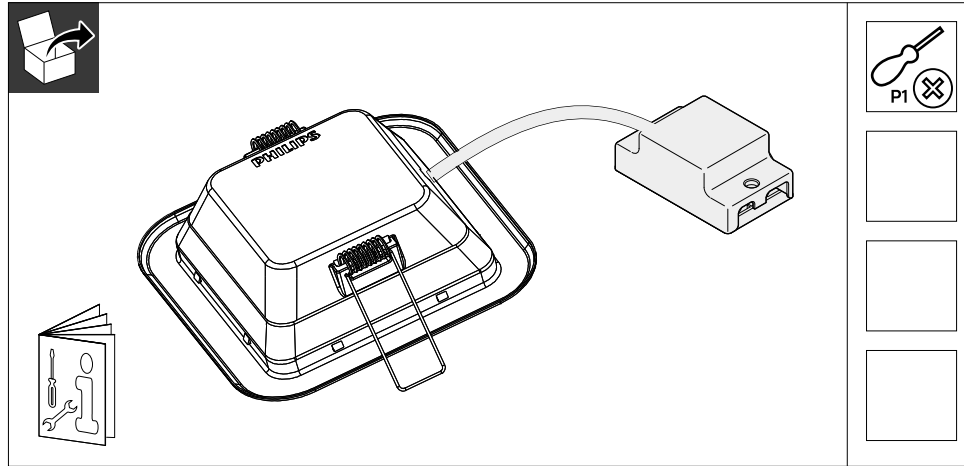

# PHILIPS

Ledinaire  
SlimDownlight

DN065B

|                    | P (W)      |             | A  | B   | Ø mm | kg      |      |
|--------------------|------------|-------------|----|-----|------|---------|------|
| DN065 G2 LED10S SQ | 830<br>840 | 950<br>1000 | 11 | 175 | 146  | 150-155 | 0.23 |