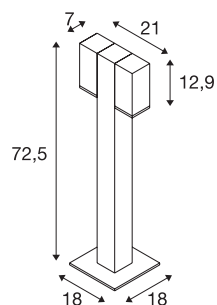

THEO PATHLIGHT

double QPAR51, Outdoor staand armatuur, antraciet

Het staand armatuur THEO is van aluminium vervaardigd en is voorzien van een glas, dat de lichtbronnen afdekt. Dankzij de positie van ofwel één ofwel twee lichtopeningen, kan de lamp optimaal worden afgesteld. De elektrische aansluiting van het armatuur wordt op 230V netspanning aangesloten.

TECHNISCHE SPECIFICATIES

Art.nr.:	1002871
Fitting	GU10
Aantal fittingen	2
Primaire nominale spanning	220-240V ~50/60Hz mA/V
Breedte	21.2 cm
Hoogte	72.5 cm
Nettogewicht	3.407 kg
Brutogewicht	4.483 kg
IP-code	IP 44
Veiligheidsklasse	I
Slagvastheidsklasse	IK02
Slagvastheid	0,2 Joule
Montage	Opbouw
Montagebeschrijving	Vloer
Wattage	7 W
Kleur	antraciet
BIG WHITE pagina	540