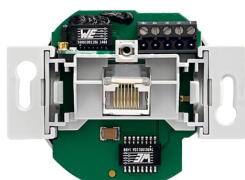

Produktdetails

8186/31-101

8186/31-101 WLAN-Accesspoint, UP Spannungsversorgung durch Netzspannung

Allgemeine Informationen

Typ	8186/31-101
Bestellnummer	2CKA008100A0358
EAN	4011395218716
Beschreibung	8186/31-101 WLAN-Accesspoint, UP Spannungsversorgung durch Netzspannung
Langbeschreibung	<p>Betrieb als WLAN Access Point zum Anschluss von WLAN-Endgeräten an das LAN. Betrieb als WLAN Repeater zur Reichweitenverlängerung eines WLAN. Betrieb als WLAN Adapter zur Einbindung von Ethernet-Endgeräten in ein WLAN. Unterstützt WLAN Standards IEEE 802.11b/g/n mit 2,4 GHz, integrierte WLAN-Antenne. Rückwärtiger Anschluss eines Ethernet-Kabels über Schraubklemmen (10/100 Mbit/s). Vorderseitige Ethernet-Anbindung über eine RJ45-Buchse (10/100 Mbit/s). Die drei Anschlüsse (WLAN, Ethernet/Schraubklemmen und Ethernet/RJ45) können über den integrierten Switch parallel genutzt werden. Stromversorgung über 2-polige Anschlussklemme. Nennspannung: 100 - 240 V~ Zur Montage in handelsüblichen tiefen UP- und Hohlwanddosen. Passend zu Zentralscheibe 1803-xxx. Nicht in AP-Gehäuse 1701-xxx, 1702-xxx, 1703-xxx montieren.</p>

Technische Daten

Datenblatt, technische Information	2CKA001373B7965
Bemessungsfrequenz (f)	50...60 Hz
Anzahl Benutzer	5
Montageart	Flush Mounted
Batteriegewicht	0 g
Anwendungsbereich	Datenkommunikation / Multimedia

Accessories

Identifizier	Description	Type	Quantity	Unit Of Measure
2CKA001753A8410	1803-20 Zentralscheibe Kommunikationsendgeräte 1-fach platin - alpha	1803-20	1	Stück
2CKA001753A8428	1803-21 Zentralscheibe Kommunikationsendgeräte 1-fach bronze - alpha	1803-21	1	Stück
2CKA001753A8949	1803-212 Zentralscheibe Kommunikationsendgeräte 1-fach weiß - Busch- Duro 2000® SI	1803-212	1	Stück
2CKA001753A8394	1803-214 Zentralscheibe Kommunikationsendgeräte 1-fach alpinweiß - Reflex SI	1803-214	1	Stück
2CKA001710A2603	1803-22G Zentralscheibe Kommunikations- Steckverbinder 2-fach elfenbeinweiß - alpha	1803-22G	1	Stück