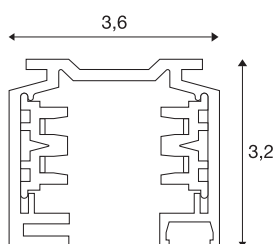

EUTRAC DRIEFASEN OP-BOUWRAIL

hoogspanningsrail, zilvergrijs, 2 m

Aluminium draagrail van het EUTRAC driefasen hoogspanningsopbouwrailsysteem. De armatuur kan door de in het profiel aanwezige gaten direct op de wand of tegen het plafond worden gemonteerd. De opbouwversie van dit systeem is in meerdere kleuren en lengten beschikbaar. Als alternatief staat verder een inbouwversie ter beschikking.

TECHNISCHE SPECIFICATIES

Art.nr.:	145202
Nominale spanning	220-240V ~50/60Hz V
Lengte	200 cm
Breedte	3.6 cm
Hoogte	3.2 cm
Nettogewicht	1.641 kg
Brutogewicht	2.317 kg
IP-code	IP 20
Veiligheidsklasse	I
Montage	Opbouw
Montagebeschrijving	Plafond met accessoires, Wand met accessoires
Kleur	grijs
BIG WHITE pagina	435