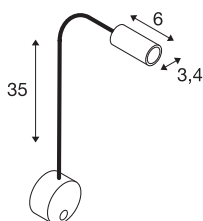

## DIO FLEX PLATE

wandlamp, poweredled 1 W, 3000 K, chroom,

Led-displaylamp voor wandmontage van de DIO FLEX PLATE-serie waarbij rozet en kop via een flexibele arm verbonden zijn. Door de gemonteerde poweredled plus de schakelaar is de individueel verstelbare lamp voor vele toepassingen geschikt. De in meerdere lichtkleuren beschikbare lamp wordt via de ingebouwde led-driver direct op 230 V aangesloten. Als alternatief is een versie voor hoogspanningshalogeenlamp beschikbaar. Deze lamp bevat ingebouwde ledlampen. De ledlampen kunnen in de lamp niet worden vervangen.

## TECHNISCHE SPECIFICATIES

Art.nr.:	146682
Primaire nominale spanning	100-240V ~50/60Hz mA/V
Secundaire stroom / secundaire spanning	350mA
Lengte	49.8 cm
Diameter	9 cm
Nettogewicht	0.518 kg
Brutogewicht	0.597 kg
IP-code	IP 20
Veiligheidsklasse	I
Montage	Opbouw
Montagebeschrijving	Wand
Wattage	1.9 W
Lumen	100 lm
Lichtkleurtemperatuur	3000 Kelvin
Stralingshoek	45 °
Kleur	grijs
CRI	80
LXXBXX gegevens	L70B50
Levensduur	30000 h
minimale omgevingstemperatuur	-20 °C
maximale omgevingstemperatuur	45 °C
BIG WHITE pagina	229