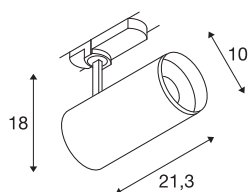

TECHNISCHE SPECIFICATIES

Art.nr.:	1004576
Primaire nominale spanning	220-240V ~50/60Hz mA/V
Secundaire stroom / secundaire spanning	700mA
Lengte	21.3 cm
Hoogte	18 cm
Diameter	10 cm
Nettogewicht	1.115 kg
Brutogewicht	1.45 kg
Veiligheidsklasse	I
Montagebeschrijving	Rail plafond
Dimbaar	Ja
Dimtechniek	DALI
Wattage	28 W
Lumen	2715 lm
Lichtkleurtemperatuur	4000 Kelvin
Stralingshoek	60 °
Kleur	wit
CRI	90
UGR ≤	22
LXXBXX gegevens	L80B50
Levensduur	50000 h
BIG WHITE pagina	66