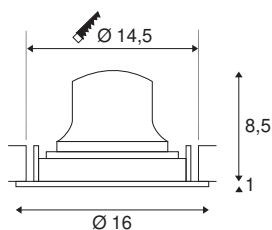

TECHNISCHE SPECIFICATIES

| | |
|---|-------------|
| Art.nr.: | 1003662 |
| Aantal verschillende lichtopeningen | 1 |
| Secundaire stroom / secundaire spanning | 700mA |
| Hoogte | 9.5 cm |
| Diameter | 16 cm |
| Inbouwdiameter | 14.5 cm |
| Inbouwdiepte | 10.5 cm |
| Nettogewicht | 0.54 kg |
| Brutogewicht | 0.68 kg |
| IP-code | IP 20 |
| Veiligheidsklasse | III |
| Slagvastheidsklasse | IK02 |
| Slagvastheid | 0,2 Joule |
| Montage | Inbouw |
| Montagebeschrijving | Plafond |
| Wattage | 25.41 W |
| Lumen | 2300 lm |
| Lichtkleurtemperatuur | 3000 Kelvin |
| Stralingshoek | 20 ° |
| Kleur | wit |
| CRI | 90 |
| UGR ≤ | 19 |