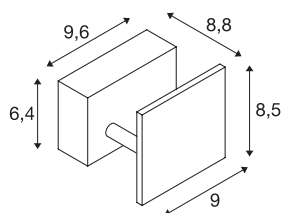

MANA

wandarmatuur, led, 2000 K - 3000K Dim to Warm, wit, B/H/D 9,6/8,5/8,8 cm

De witte MANA 96 wandarmatuur van ons MIX & MATCH armatuursysteem maakt een individuele samenstelling met MANA lampenkappen mogelijk. De ingebouwde led-lamp zorgt voor een homogene belichting. Door middel van de Dim-to-Warm functie kan de lichtsfeer probleemloos volledig naar wens ingesteld/gedimd worden. Deze armatuur bevat ingebouwde led-lampen.

TECHNISCHE SPECIFICATIES

Art.nr.:	1000613
Primaire nominale spanning	220-240V ~50/60Hz mA/V
Secundaire stroom / secundaire spanning	350mA
Breedte	9.6 cm
Hoogte	8.5 cm
Diepte	8.8 cm
Nettogewicht	0.424 kg
Brutogewicht	0.515 kg
IP-code	IP 20
Veiligheidsklasse	I
Montage	Opbouw
Montagebeschrijving	Wand
Dimbaar	Ja
Dimtechniek	Fase-afsnijding
Wattage	8.3 W
Lumen	520 lm
Lichtkleurtemperatuur	2000-3000 Kelvin
Kleur	wit
CRI	90
LXXBXX gegevens	L70B50
Levensduur	30000 h
BIG WHITE pagina	186

Lichtbron

916398	
--------	---

Accessoires

1000616	MANA , lampenkap, hout, grijs/bruin, L/H/D 12/10/9 cm
1000618	MANA , lampenkap, aluminium, wit, L/H/D 12/10/9 cm
1000619	MANA , lampenkap, aluminium, gepolijst aluminium, L/H/D 12/10/9 cm
1000824	MANA , lampenkap, B/H/D 13,5/10/9,9 cm, gips, wit