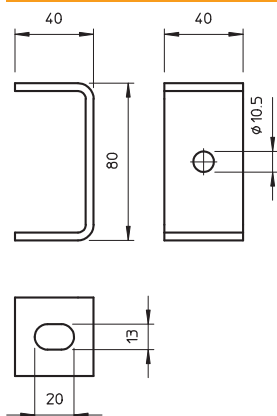

Tehnisko datu lapa

Griestu skava

Art.-Nr. 6356109

Griestu skava vītņstieņa piekarei.

CE

St	Tērauds
FT	karsti cinkots

Pamatdati

Art.-Nr.	6356109
Tips	DB FT
Apzīmējums 1	Griestu skava
Apzīmējums 2	ar stūra caurumu 10.5 mm
Dimensija	80x40
Materiāls	Tērauds
Materiāla saīsinājums	St
Virsmas	karsti cinkots
Virsmas atbilstošī DIN	DIN EN ISO 1461
Virsmas saīsinājums	FT
Mazākā VK vienība (VG)	20,00 gab.
Svars	16,00 kg/100 gab.

Tehniskie dati

Garums	80,00 mm
Platums	40,00 mm
Piemērots režģveida renei	<input checked="" type="checkbox"/>
Piemērots kabeļu trepēm	<input checked="" type="checkbox"/>
Piemērots kabeļu renei	<input checked="" type="checkbox"/>
Piemērots funkciju nodrošināšanai	<input type="checkbox"/>
Nerūsējošs tērauds, kodināts	<input type="checkbox"/>
Ar eņģēm	<input type="checkbox"/>
Regulējams	<input type="checkbox"/>