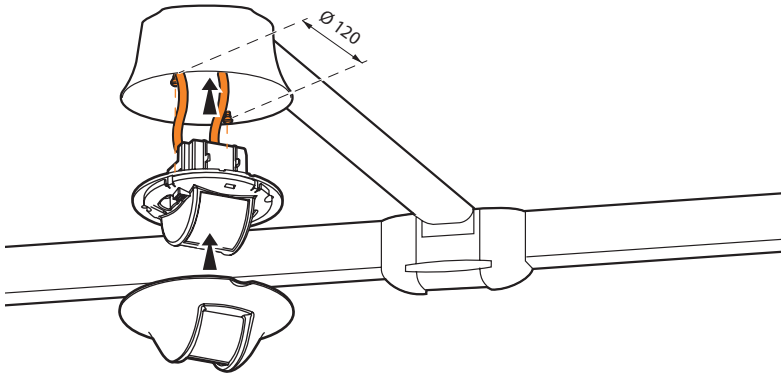

BMSA2205	
	100 - 240 V~
	50 / 60 Hz
	2 x 2,5 mm ²
	(-5) - (+45) °C
	PIR
	150 lux
	10 mn
	3 m x 24 m

230 V~	2000 W	1000 VA	10x(2x36 W)	10x(2x36 W)	500 VA	500 VA	1000 VA	1000 VA	500 VA	500 VA	I max. ≤ 2A
110 V~	1000 W	500 VA	5x(2x36 W)	5x(2x36 W)	250 VA	250 VA	500 VA	500 VA	250 VA	250 VA	
	8,5 A	4,3 A			4,3 A	2,1 A	4,3 A	4,3 A	2,1 A		

(*) Non collegare differenti tipologie di carico allo stesso prodotto
 (*) Utilizzare solamente trasformatori progettati per funzionare con interruttori elettronici

Al primo utilizzo: Scaricare l'app Legrand Close Up su Apple Store o Play Store.