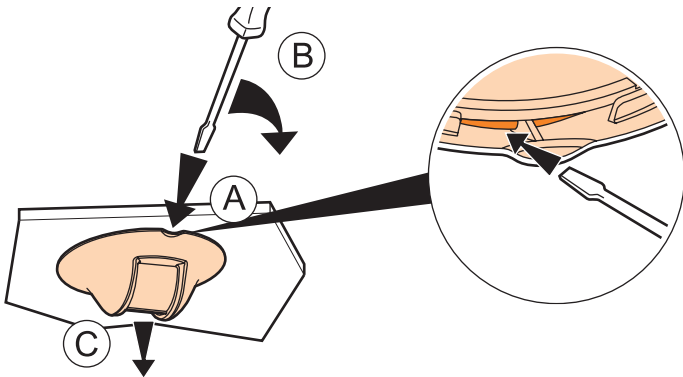

BMSA2205	
	100 - 240 V~
	50 / 60 Hz
	2 x 2,5 mm ²
	(-5) - (+45) °C
	PIR
	150 lux
	10 mn
	3 m x 24 m

230 V~	2000 W	1000 VA	10x(2x36 W)	10x(2x36 W)	500 VA	500 VA	1000 VA	1000 VA	500 VA	500 VA	I max. ≤ 2A
110 V~	1000 W	500 VA	5x(2x36 W)	5x(2x36 W)	250 VA	250 VA	500 VA	500 VA	250 VA	250 VA	
	8,5 A	4,3 A			4,3 A	2,1 A	4,3 A	4,3 A	2,1 A		

(*) Non collegare differenti tipologie di carico allo stesso prodotto
 (*) Utilizzare solamente trasformatori progettati per funzionare con interruttori elettronici

Al primo utilizzo: Scaricare l'app Legrand Close Up su Apple Store o Play Store.

Ref. 0 882 40: Gateway di configurazione

App Store Google Play

App: «Legrand Close Up»

Per maggiori informazioni sulle impostazioni, consultare la scheda tecnica del gateway di configurazione Ref. 0 882 40.