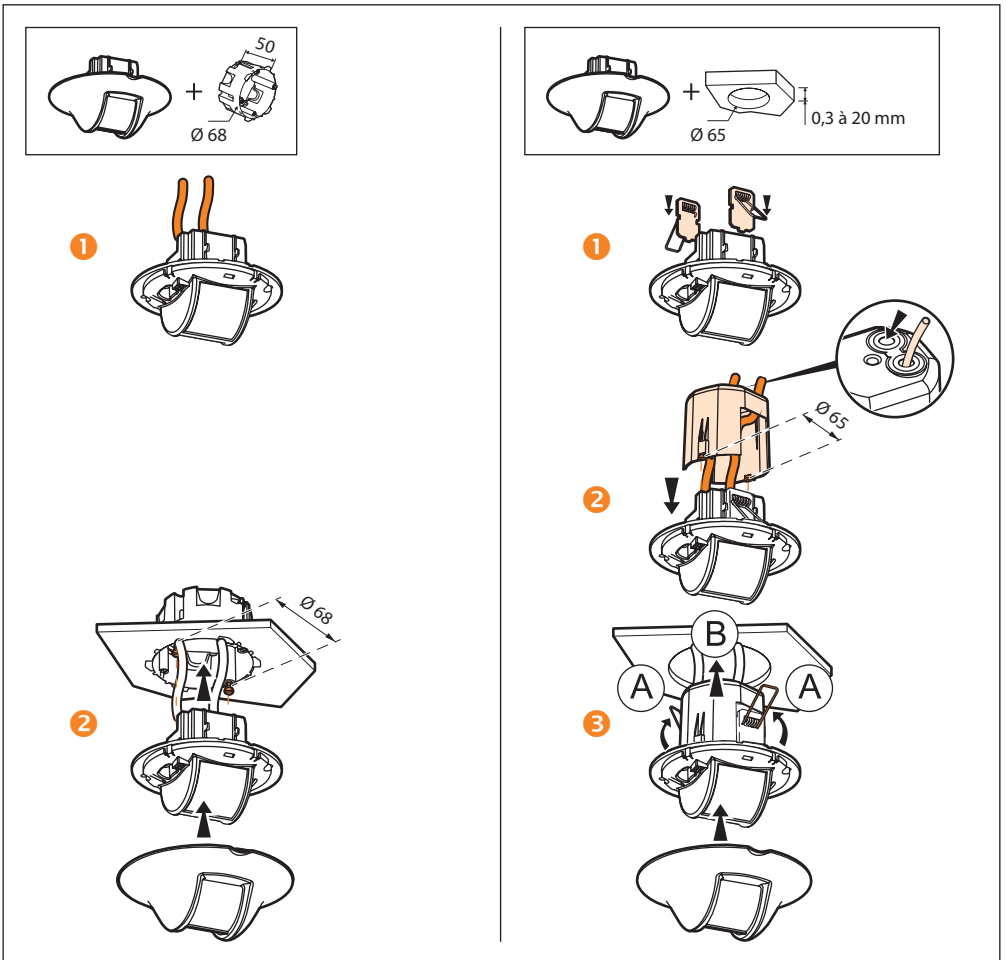

BMSA2205	
	100 - 240 V~
	50 / 60 Hz
	2 x 2,5 mm ²
	(-5) - (+45) °C
	PIR
	150 lux
	10 mn
	3 m x 24 m

230 V~	2000 W	1000 VA	10x(2x36 W)	10x(2x36 W)	500 VA	500 VA	1000 VA	1000 VA	500 VA	500 VA	I max. ≤ 2A
110 V~	1000 W	500 VA	5x(2x36 W)	5x(2x36 W)	250 VA	250 VA	500 VA	500 VA	250 VA	250 VA	
	8,5 A	4,3 A			4,3 A	2,1 A	4,3 A	4,3 A	2,1 A		

(*) Non collegare differenti tipologie di carico allo stesso prodotto
 (*) Utilizzare solamente trasformatori progettati per funzionare con interruttori elettronici

Al primo utilizzo: Scaricare l'app Legrand Close Up su Apple Store o Play Store.

Ref. 0 882 40: Gateway di configurazione

App Store Google Play

App: «Legrand Close Up»

Per maggiori informazioni sulle impostazioni, consultare la scheda tecnica del gateway di configurazione Ref. 0 882 40.