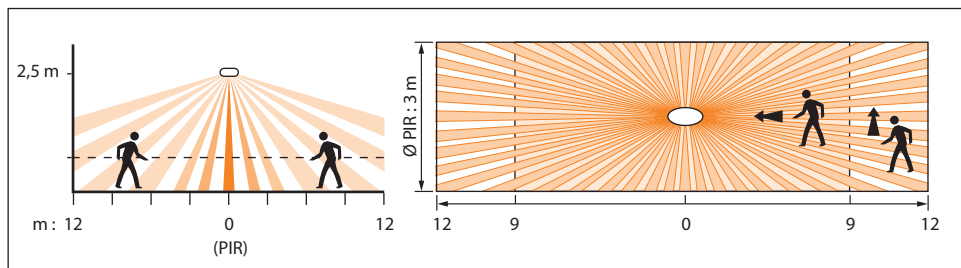

BMSA2205	
	100 - 240 V~
	50 / 60 Hz
	2 x 2,5 mm²
	(-5) - (+45) °C
	PIR
	150 lux
	10 mn
	3 m x 24 m

230 V~	2000 W	1000 VA	10x(2x36 W)	10x(2x36 W)	500 VA	500 VA	1000 VA	1000 VA	500 VA	500 VA	I max. ≤ 2A
110 V~	1000 W	500 VA	5x(2x36 W)	5x(2x36 W)	250 VA	250 VA	500 VA	500 VA	250 VA	250 VA	
	8,5 A	4,3 A			4,3 A	2,1 A	4,3 A	4,3 A	2,1 A		

(*) Non collegare differenti tipologie di carico allo stesso prodotto
(*) Utilizzare solamente trasformatori progettati per funzionare con interruttori elettronici