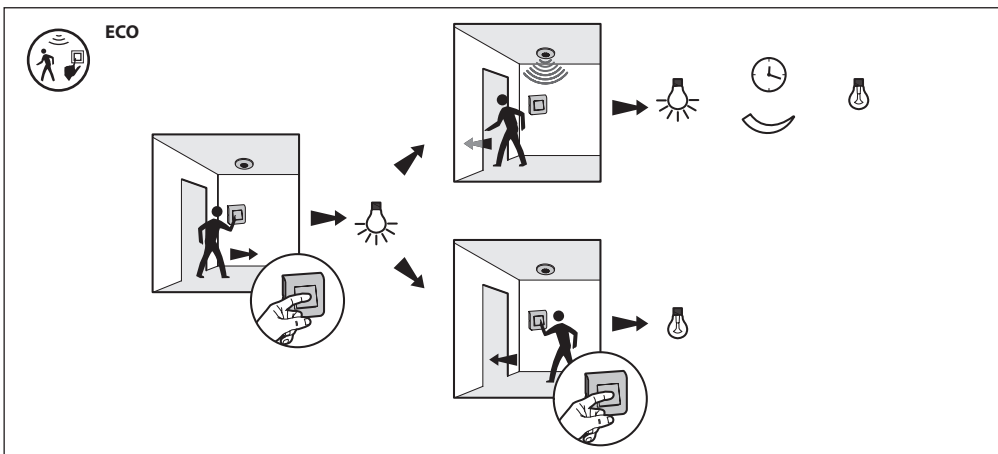

BMSA2205	
	100 - 240 V~
	50 / 60 Hz
	2 x 2,5 mm ²
	(-5) - (+45) °C
	PIR
	150 lux
	10 mn
	3 m x 24 m

230 V~	2000 W	1000 VA	10x(2x36 W)	10x(2x36 W)	500 VA	500 VA	1000 VA	1000 VA	500 VA	500 VA	I max. ≤ 2A
110 V~	1000 W	500 VA	5x(2x36 W)	5x(2x36 W)	250 VA	250 VA	500 VA	500 VA	250 VA	250 VA	
	8,5 A	4,3 A			4,3 A	2,1 A	4,3 A	4,3 A	2,1 A		

(*) Non collegare differenti tipologie di carico allo stesso prodotto
 (*) Utilizzare solamente trasformatori progettati per funzionare con interruttori elettronici

Al primo utilizzo: Scaricare l'app Legrand Close Up su Apple Store o Play Store.

Ref. 0 882 40: Gateway di configurazione

App Store Google Play

App: «Legrand Close Up»

Per maggiori informazioni sulle impostazioni, consultare la scheda tecnica del gateway di configurazione Ref. 0 882 40.