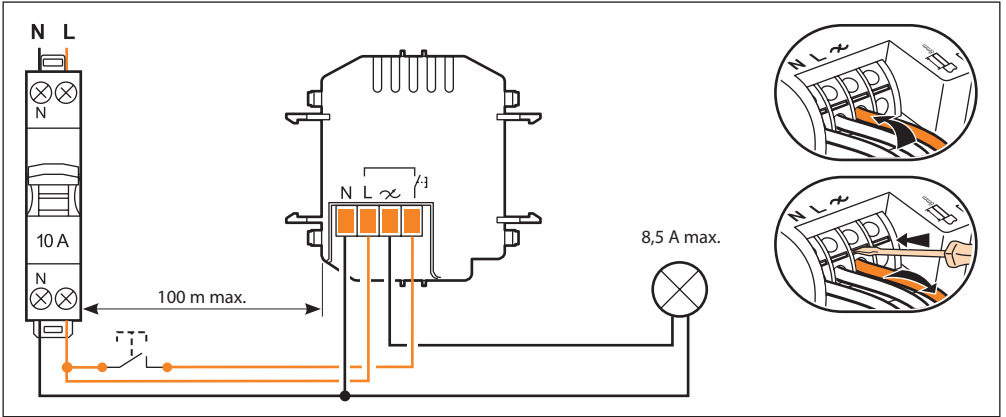

BMSA2205	
	100 - 240 V~
	50 / 60 Hz
	2 x 2,5 mm ²
	(-5) - (+45) °C
	PIR
	150 lux
	10 mn
	3 m x 24 m

230 V~	2000 W	1000 VA	10x(2x36 W)	10x(2x36 W)	500 VA	500 VA	1000 VA	1000 VA	500 VA	500 VA	I max. ≤ 2A
110 V~	1000 W	500 VA	5x(2x36 W)	5x(2x36 W)	250 VA	250 VA	500 VA	500 VA	250 VA	250 VA	
	8,5 A	4,3 A			4,3 A	2,1 A	4,3 A	4,3 A	2,1 A		

(*) Non collegare differenti tipologie di carico allo stesso prodotto
 (*) Utilizzare solamente trasformatori progettati per funzionare con interruttori elettronici

Al primo utilizzo: Scaricare l'app Legrand Close Up su Apple Store o Play Store.

Ref. 0 882 40: Gateway di configurazione

App Store Google Play

App: «Legrand Close Up»

Per maggiori informazioni sulle impostazioni, consultare la scheda tecnica del gateway di configurazione Ref. 0 882 40.