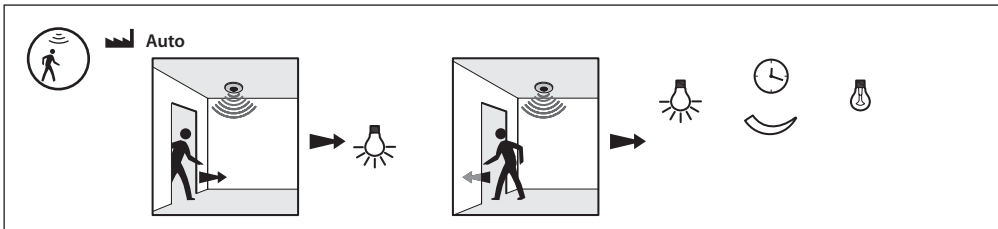

BMSA2205	
	100 - 240 V~
	50 / 60 Hz
	2 x 2,5 mm ²
	(-5) - (+45) °C
	PIR
	150 lux
	10 mn
	3 m x 24 m

230 V~	2000 W	1000 VA	10x(2x36 W)	10x(2x36 W)	500 VA	500 VA	1000 VA	1000 VA	500 VA	500 VA	I max. ≤ 2A
110 V~	1000 W	500 VA	5x(2x36 W)	5x(2x36 W)	250 VA	250 VA	500 VA	500 VA	250 VA	250 VA	
	8,5 A	4,3 A			4,3 A	2,1 A	4,3 A	4,3 A	2,1 A		

(*) Non collegare differenti tipologie di carico allo stesso prodotto
 (*) Utilizzare solamente trasformatori progettati per funzionare con interruttori elettronici

Al primo utilizzo: Scaricare l'app Legrand Close Up su Apple Store o Play Store.