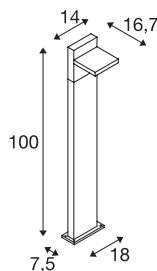

ABRIDOR POLE 100

Outdoor LED staand armatuur IP55 antraciet
3000/4000K

De van aluminium vervaardigde armaturen van de serie ABRIDOR bieden oplossingen voor wandarmaturen en staande armaturen. Door beschermingsklasse IP55 zijn de lampen geschikt voor gebruik buiten. De elektrische aansluiting vindt op 230V netspanning plaats. Door de speciale lampenkop zorgen de ingebouwde LEDs voor een bijzonder brede lichtverdeling.

TECHNISCHE SPECIFICATIES

Art.nr.:	1002992
Primaire nominale spanning	100-277V ~50/60Hz mA/V
Secundaire stroom / secundaire spanning	300mA
Lengte	14 cm
Breedte	3.6 cm
Hoogte	100 cm
Nettogewicht	3.65 kg
Brutogewicht	4.558 kg
IP-code	IP 55
Veiligheidsklasse	I
Slagvastheidsklasse	IK03
Slagvastheid	0,35 Joule
Montage	Opbouw
Montagebeschrijving	Vloer
Wattage	14 W
Lumen	750 lm
Lichtkleurtemperatuur	3000/4000 Kelvin
Kleur	antraciet
CRI	80
LXXBXX gegevens	L70B50
Levensduur	50000 h
Omgevingstemperatuur	40 °C