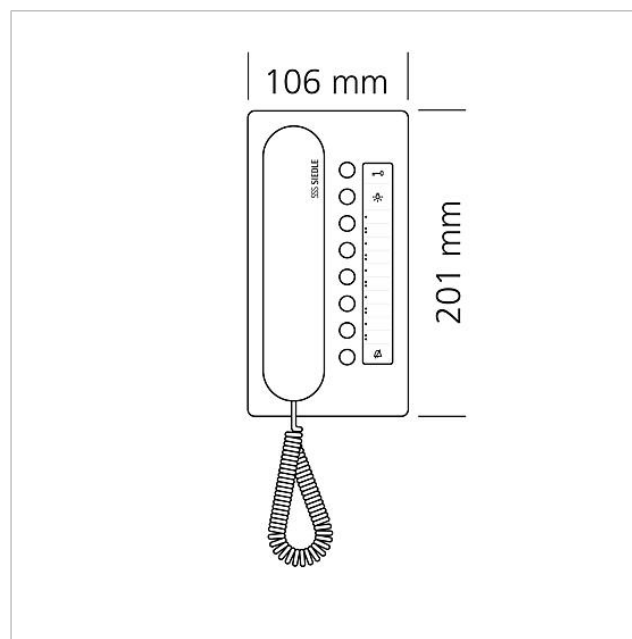

Bus-telefoon Comfort
BTC 850-02 W

200040116

Pagina 3