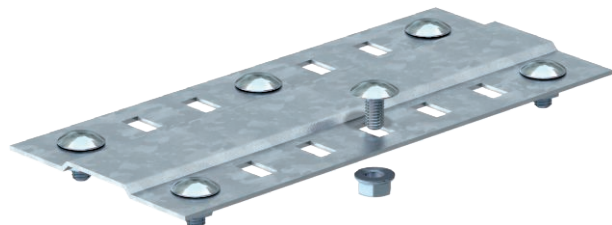

Tehnisko datu lapa

Salaiduma līste

Art.-Nr. 7070318

Plata salaidumvietu līste izmantošanai visās kabelu renēs un gara laiduma kabelu renēs.

| | |
|-----------|--|
| St | Tērauds |
| DD | nepārtraukti cinkots cinks/alumīnijs, Double Dip |

Produkta papildus teksta norādījumi | Komplektā attiecīgie stiprinājuma materiāli.

Pamatdati

| | |
|------------------------|--|
| Art.-Nr. | 7070318 |
| Tips | SSLB 300 DD |
| Apzīmējums 1 | Salaiduma vietu līste |
| Apzīmējums 2 | plakana, ar skrūvēm |
| Dimensija | B300mm |
| Materiāls | Tērauds |
| Materiāla saīsinājums | St |
| Virsmas | nepārtraukti cinkots cinks/alumīnijs, Double Dip |
| Virsmas atbilstoši DIN | DIN EN 10346 |
| Virsmas saīsinājums | DD |
| Mazākā VK vienība (VG) | 20,00 gab. |
| Svars | 29,20 kg/100 gab. |

Tehniskie dati

| | |
|-----------------------------------|-------------------------------------|
| Platums | 285,00 mm |
| Platums | 12,00 in (collas) |
| Augstums | 4,00 mm |
| Malas augstums | 35,00 mm |
| Izmērs B | 300,00 mm |
| Izpildījums | Salaiduma līste |
| Skrūvju skaits | 4,00 stundas |
| Loksnes biezums | 1,50 mm |
| Piemērots kabelu renei | <input checked="" type="checkbox"/> |
| Piemērots funkciju nodrošināšanai | <input type="checkbox"/> |
| Nerūsējošs tērauds, kodināts | <input type="checkbox"/> |
| Savienojuma veids | Skrūvējams savienotājs |
| Gara laiduma izpildījums | <input checked="" type="checkbox"/> |