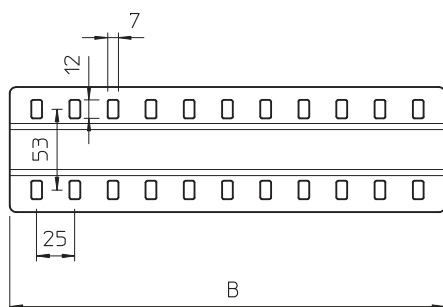

Tehnisko datu lapa

Salaiduma līste

Art.-Nr. 7070318

Plata salaidumvietu līste izmantošanai visās kabelu renēs un gara laiduma kabelu renēs.

| | |
|-----------|--|
| St | Tērauds |
| DD | nepārtraukti cinkots cinks/alumīnijs, Double Dip |

Produkta papildus teksta norādījumi | Komplektā attiecīgie stiprinājuma materiāli.

Pamatdati

| | |
|------------------------|--|
| Art.-Nr. | 7070318 |
| Tips | SSLB 300 DD |
| Apzīmējums 1 | Salaiduma vietu līste |
| Apzīmējums 2 | plakana, ar skrūvēm |
| Dimensija | B300mm |
| Materiāls | Tērauds |
| Materiāla saīsinājums | St |
| Virsmas | nepārtraukti cinkots cinks/alumīnijs, Double Dip |
| Virsmas atbilstoši DIN | DIN EN 10346 |
| Virsmas saīsinājums | DD |
| Mazākā VK vienība (VG) | 20,00 gab. |
| Svars | 29,20 kg/100 gab. |

Tehniskie dati

| | |
|-----------------------------------|-------------------------------------|
| Platums | 285,00 mm |
| Platums | 12,00 in (collas) |
| Augstums | 4,00 mm |
| Malas augstums | 35,00 mm |
| Izmērs B | 300,00 mm |
| Izpildījums | Salaiduma līste |
| Skrūvju skaits | 4,00 stundas |
| Loksnes biezums | 1,50 mm |
| Piemērots kabelu renei | <input checked="" type="checkbox"/> |
| Piemērots funkciju nodrošināšanai | <input type="checkbox"/> |
| Nerūsējošs tērauds, kodināts | <input type="checkbox"/> |
| Savienojuma veids | Skrūvējams savienotājs |
| Gara laiduma izpildījums | <input checked="" type="checkbox"/> |