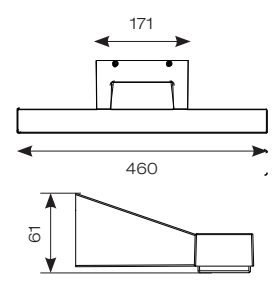

Black

White

| INPUT | HERTZ | TEMP | LIFETIME (HRS) | CRI | SDCM | BEAM ANGLE | CLASS | IP |
|-------|-------|-------------|----------------|-------|------|------------|-------|------|
| 230V | 50Hz | 0°C to 25°C | L70 50,000 | Ra 90 | 3 | 110° | 2 | IP44 |