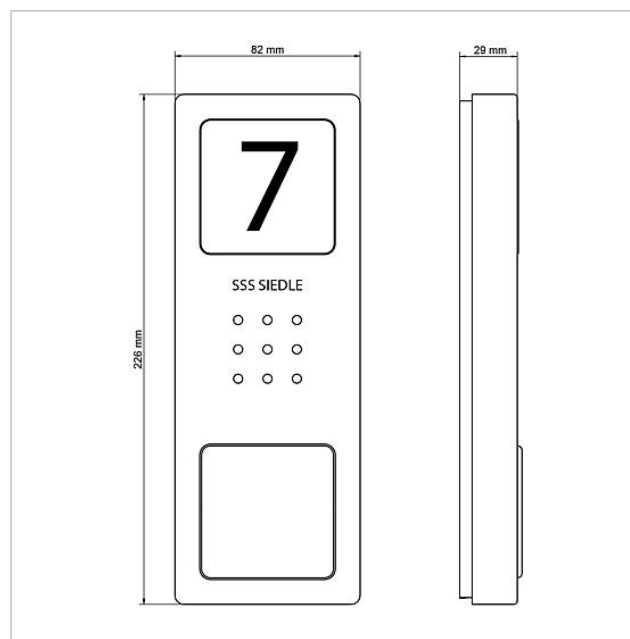

Audio deurstation
Siedle Compact
CA 850-1 E

210008733

Pagina 3