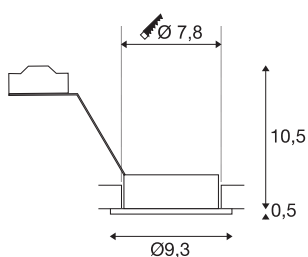

## NEW TRIA 1

inbouwarmatuur, met één lichtbron, QR-C51, rond, wit, max. 50 W, incl. klemveren

De ronde laagspanningsversie van onze NEW TRIA inbouwarmaturreserie is verkrijgbaar in de behuizingskleuren zwart, wit en geborsteld aluminium. Het royaal gekozen draai- en kantelbereik van de inbouwspot staat borg voor de individuele afstelling van de lichtbundel, ongeacht of u voor de toepassing van halogeen- of led retrofitlampen kiest. De montage vindt plaats met behulp van in de fabriek ingebouwde klemveren. Voor het gebruik van de NEW TRIA 1 inbouwarmatuur heeft u alleen nog maar een bijbehorende transformator met 12 V wisselspanning nodig.

## TECHNISCHE SPECIFICATIES

Art.nr.:	111691
Fitting	GX5.3
Lichtbronnen	QR-C51
Aantal fittingen	1
Inclusief lampen	Geen
Primaire nominale spanning	12V ~50Hz mA/V
Kantelbereik	30 °
Horizontaal draaibereik	360 °
Hoogte	11 cm
Diameter	9.3 cm
Inbouwdiameter	7.8 cm
Inbouwdiepte	10.5 cm
Nettogewicht	0.17 kg
Brutogewicht	0.196 kg
IP-code	IP 20
Veiligheidsklasse	III
Montage	Inbouw
Montagebeschrijving	Plafond
Wattage	50 W
Kleur	wit
CRI	90