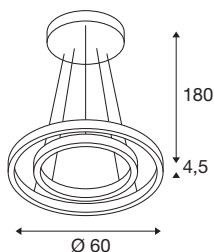

TECHNISCHE SPECIFICATIES

Art.nr.:	1004765
Aantal verschillende lichtopeningen	2
Primaire nominale spanning	220-240V ~50/60Hz mA/V
Secundaire stroom / secundaire spanning	900mA
Pendellengte	180 cm
Hoogte	4.5 cm
Diameter	60 cm
Nettogewicht	3.399 kg
Brutogewicht	5.603 kg
Veiligheidsklasse	I
Montage	Opbouw
Montagebeschrijving	Plafond
Dimbaar	Ja
Dimtechniek	Fase-afsnijding
Wattage	35 W
Lumen	1230 / 1270 lm
Lichtkleurtemperatuur	2700/3000 Kelvin
Stralingshoek	130 °
Kleur	zwart
CRI	90
BIG WHITE pagina	123