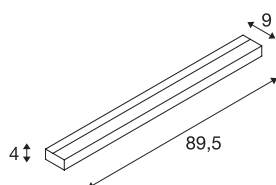

SEDO 21

wandarmatuur, led, 3000 K, rechthoekig, wit, gesatineerd glas, spaarlamp, L/B/H 89,5/8,5/4 cm, 33 W

De witte uitvoering van de SEDO 21 wandarmatuur is van aluminium vervaardigd en met een gesatineerde glasafdekking uitgerust. De geïntegreerde 22 watt SMD LED biedt een krachtig lichteffect, dat met TL-buizen vergelijkbaar is. De armatuur is voorbereid voor directe aansluiting op 230 V netspanning.

TECHNISCHE SPECIFICATIES

| | |
|-----------------------------------------|------------------------|
| Art.nr.: | 151791 |
| Primaire nominale spanning | 220-240V ~50/60Hz mA/V |
| Secundaire stroom / secundaire spanning | 700mA |
| Breedte | 89.5 cm |
| Hoogte | 4 cm |
| Diepte | 9 cm |
| Nettogewicht | 2.173 kg |
| Brutogewicht | 2.541 kg |
| IP-code | IP 20 |
| Veiligheidsklasse | I |
| Montage | Opbouw |
| Montagebeschrijving | Wand |
| Wattage | 30 W |
| Lumen | 2500 lm |
| Lichtkleurtemperatuur | 3000 Kelvin |
| Kleur | wit |
| CRI | 80 |
| LXXBXX gegevens | L70B50 |
| Levensduur | 30000 h |
| minimale omgevingstemperatuur | -25 °C |
| maximale omgevingstemperatuur | 45 °C |
| BIG WHITE pagina | 207 |