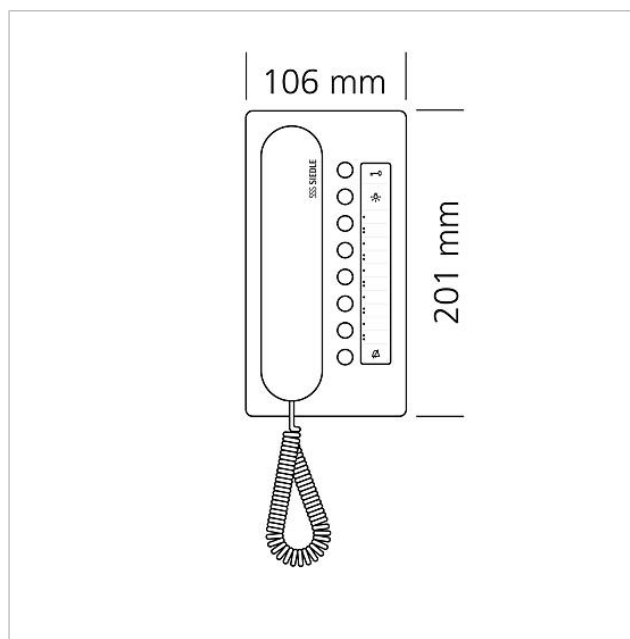

Bus-telefoon Comfort
BTC 850-02 S

200044446

Pagina 3