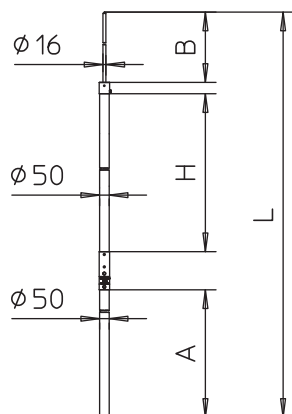

Tehnisko datu lapa

isFang, izolēts uztveršanas masts iekšpusē instalētam
isCon vadam Professional Plus
Art.-Nr. 5408868

- OBO isCon® Pro+ novadītāja instalēšanai caurulē
- montāžai pie ēkas struktūras ar isFang stiprinājuma detaļu
- piemērots vēja slodzei atb. eirokodam 1: DIN EN 1991-1-4
- ar pieslēguma elementu (tips: isCon IN connect)
- ar potenciālu pieslēgumu (tips: isCon IN PAE)

GFK Ar stikla šķiedru pastiprināta plastmasa

Pamatdati

Art.-Nr.	5408868
Tips	isFang IN 8000
Apzīmējums 1	Izolēts zibens uztverejs
Apzīmējums 2	priekš isCon kabeļa, iekšējs
Dimensija	8000mm
Materiāls	Ar stikla šķiedru pastiprināta plastmasa
Materiāla saīsinājums	GFK
Mazākā VK vienība (VG)	1,00 gab.
Svars	1.315,00 kg/100 gab.

Tehnisko datu lapa

isFang, izolēts uztveršanas masts iekšpusē instalētam
isCon vadam Professional Plus
Art.-Nr. 5408868

Tehniskie dati

Garums	8.000,00 mm
Izmērs A	5.335,00 mm
Izmērs B	1.000,00 mm
Izmērs D	50,00 Ø mm
Izmērs H	1.500,00 mm
Izmērs L	8.000,00 mm
Pieslēgums	Apaļvads
Izpildījums	Uztveršanas stienis
Izolēta konstrukcija, kas iztur augstspriegumu	<input checked="" type="checkbox"/>