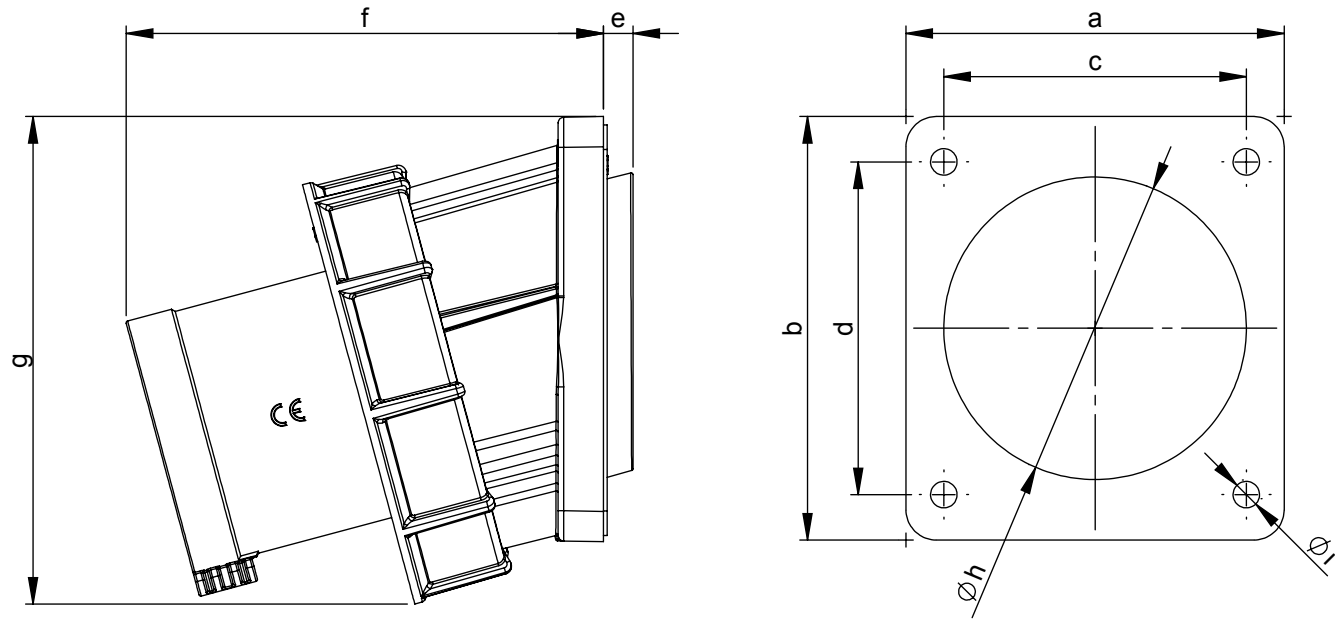

## Maßskizze / dimensional drawing

Benennung: Anbaugerätestecker schräg 63A IP66/67 POWERTWIST

description: Flanged plug sloping 63A IP66/67 POWERTWIST

Teilenummer / part number: 733-\*, 734-\*, 735-\*

PCE

Ampere	63		
Pole	3	4	5
a [mm]	100	100	100
b [mm]	112	112	112
c [mm]	80	80	80
d [mm]	88	88	88
e [mm]	8	8	8
f [mm]	127	127	127
g [mm]	127	127	127
h [mm]	80	80	80
i [mm]	7	7	7