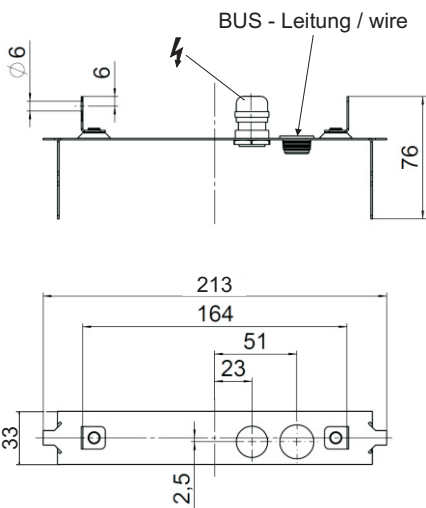

INSTRUCTION

LED HALYXX

für Seil- und Kettenabhängung

09-0693.102
Ausg. 05.09

981701.004

981702.004

Diese Instruction dem zuständigen
Wartungspersonal übergeben.

Hand over this Instruction the
competent maintance staff.

	981701.004	981702.004
	Halyxx 14m L 213,2, B 33,H 76	Halyxx 19m L 318, B 33, H 53
		Halyxx 30m