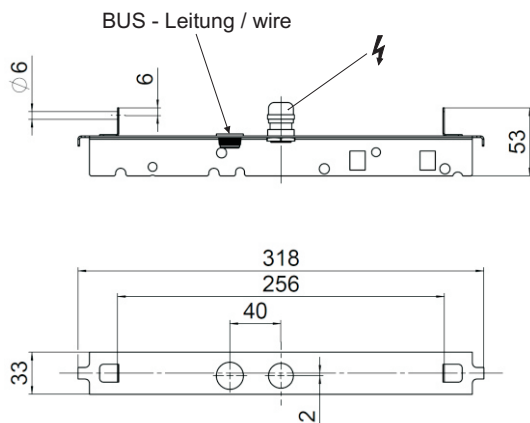

INSTRUCTION

LED HALYXX

für Seil- und Kettenabhängung

09-0693.102
Ausg. 05.09

981701.004

981702.004

Diese Instruction dem zuständigen
Wartungspersonal übergeben.

Hand over this Instruction the
competent maintance staff.

	981701.004	981702.004
	Halyxx 14m L 213,2, B 33,H 76	Halyxx 19m L 318, B 33, H 53
		Halyxx 30m