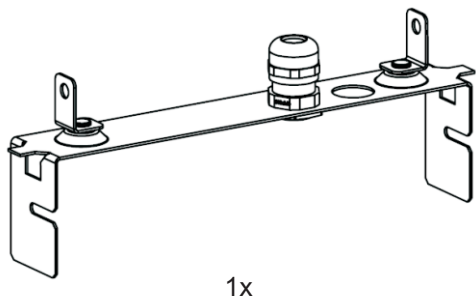

INSTRUCTION

LED HALYXX

für Seil- und Kettenabhängung

09-0693.102
Ausg. 05.09

981701.004

981702.004

Diese Instruction dem zuständigen
Wartungspersonal übergeben.

Hand over this Instruction the
competent maintance staff.

	981701.004	981702.004
	Halyxx 14m L 213,2, B 33,H 76	Halyxx 19m L 318, B 33, H 53
		Halyxx 30m