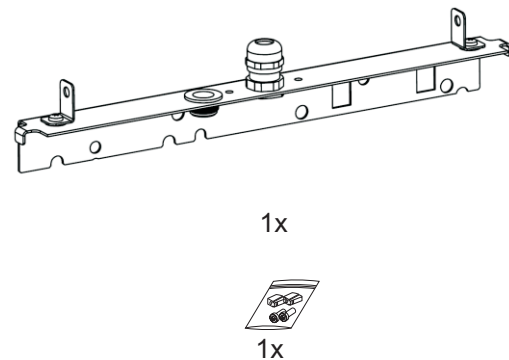

INSTRUCTION

LED HALYXX

für Seil- und Kettenabhängung

09-0693.102
Ausg. 05.09

981701.004

981702.004

Diese Instruction dem zuständigen
Wartungspersonal übergeben.

Hand over this Instruction the
competent maintance staff.

	981701.004	981702.004
	Halyxx 14m L 213,2, B 33,H 76	Halyxx 19m L 318, B 33, H 53
		Halyxx 30m