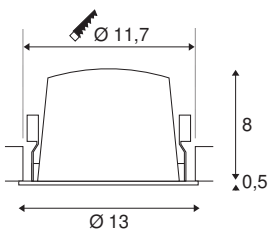

TECHNISCHE SPECIFICATIES

Art.nr.:	1003981
Aantal verschillende lichtopeningen	1
Secundaire stroom / secundaire spanning	700mA
Hoogte	8.5 cm
Diameter	13 cm
Inbouwdiameter	11.7 cm
Inbouddiepte	9 cm
Nettogewicht	0.465 kg
Brutogewicht	0.525 kg
IP-code	IP 20 / IP 44
Veiligheidsklasse	III
Slagvastheidsklasse	IK02
Slagvastheid	0,2 Joule
Montage	Inbouw
Montagebeschrijving	Plafond
Wattage	25.41 W
Lumen	2350 lm
Lichtkleurtemperatuur	4000 Kelvin
Stralingshoek	55 °
Kleur	wit
CRI	90
UGR ≤	19