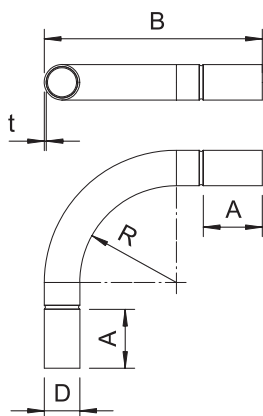

Tehnisko datu lapa

Alumīnija caurules līkums, bez vītnes

Art.-Nr. 2046017

90° līkums bez atbilstošas formas uzdevām, elektroinstalācijas caurulēm atb. EN 61386-1.
Ar gludu iekšpusi.

Alu Alumīnijs

Pamatdati

Art.-Nr.	2046017
Tips	SB50W ALU
Apzīmējums 1	Alumīnijas caurule pagrieziens
Apzīmējums 2	bez vītnes
Dimensija	ø50mm
Materiāls	Alumīnijs
Materiāla saīsinājums	Alu
Mazākā VK vienība (VG)	5,00 gab.
Svars	35,40 kg/100 gab.

Tehnisko datu lapa

Alumīnija caurules līkums, bez vītnes

Art.-Nr. 2046017

Tehniskie dati

Izmērs A	128,00 mm
Izmērs B	360,00 mm
Izmērs D	50,00 mm
Izmērs M	M50
Izmērs R	205,00 mm
Izmērs t	1,40 mm
Izmērs l	63,00 mm
Izpildījums	Spraudņi
Izmērs	50
caurules nominālajam diame- tram	50,00 mm
Elastīgs	<input type="checkbox"/>
Nesatur halogēnus	<input type="checkbox"/>
Ar apskates atveri un vāku	<input type="checkbox"/>
Ar uznavu	<input checked="" type="checkbox"/>
Pulēta virsma	<input type="checkbox"/>
Virsmas matēta	<input type="checkbox"/>
Izmantošanas temperatūras diapazons	-45,00 - 250,00 °C
Likuma leņķis	90,00 °
Divdaļīgs	<input type="checkbox"/>